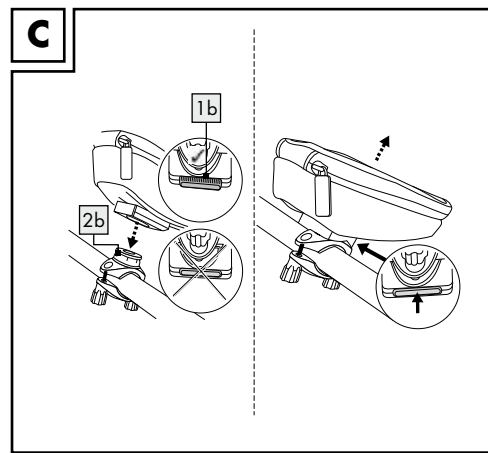

Originál pokladničného dokladu preto prosím uschovajte. Záručná doba sa kvôli prípadným záručným opravám, zákonnej záruke alebo ako obchodné gesto nepredlžuje. Platí to aj pre vymenené a opravené diely. Pri reklamáciách sa prosím najskôr obráťte na dole uvedenú Service-Hotline alebo sa s nami spojte prostredníctvom e-mailu. Ak sa jedná o záručný prípad, výrobok - podľa našej voľby - bezplatne opravíme, vymeníme alebo vrátime kúpnu cenu. Ďalšie práva zo záruky nevyplývajú.

Vaše zákonné práva, hlavne nároky na záručné plnenie voči príslušnému predajcovi, nie sú touto zárukou obmedzené.

IAN: 455395_2310

SK Servis Slovensko
Tel.: 0850 232001
E-Mail: deltasport@lidl.sk

Szívóél gratulálunk! Vásárlásával kiváló minőségű terméket vásárolt. Használatba vétele előtt ismerkedjen meg a termékkel.

Figyelmesen olvassa el az útmutatót.

A terméket kizárólag az itt ismertetett módon, a szándékelt használatnak megfelelően használja. Gondosan őrizze meg a használati útmutatót. A termék továbbiadásakor adja át az összes kapcsolódó dokumentumot is.

Srdečně blahopřejeme! Svým nákupem jste se rozhodli pro kvalitní výrobek. Před prvním použitím se prosím seznámte s tímto výrobkem.

Pozorně si přečtěte následující návod k použití.

Používejte tento výrobek pouze tak, jak je popsáno, a pro uvedené účely. Uchovujte si tento návod k použití pro budoucí použití. Pokud výrobek předáte třetí osobě, předajte jí i veškerou dokumentaci.

Obsah balení (obr. A)

- 1 x pouzdra na mobilní telefon na kolo (1)
- 1 x adaptér (1a)
- 1 x držák pouzdra (2)
- 1 x návod k použití

Technické údaje

Datum výroby (měsíc/rok): 03/2024

Maximální zatížení: 0,4 kg

- Pro řídítko jízdních kol o průměru 16,5 - 35 mm
- Rozměry: cca 20 x 10,5 x 9 cm (š x v x h)
- Rozměry okénka: cca 17,4 x 9,3 cm (d x š)