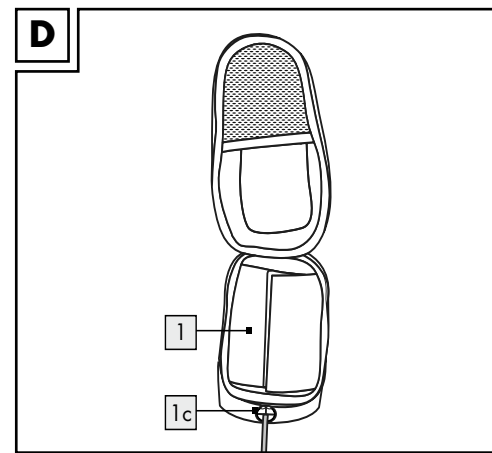

Originál pokladničného dokladu preto prosím uschovajte. Záručná doba sa kvôli prípadným záručným opravám, zákonnej záruke alebo ako obchodné gesto nepredlžuje. Platí to aj pre vymenené a opravené diely. Pri reklamáciách sa prosím najskôr obráťte na dole uvedenú Service-Hotline alebo sa s nami spojte prostredníctvom e-mailu. Ak sa jedná o záručný prípad, výrobok - podľa našej voľby - bezplatne opravíme, vymeníme alebo vrátime kúpnu cenu. Ďalšie práva zo záruky nevyplývajú.

Vaše zákonné práva, hlavne nároky na záručné plnenie voči príslušnému predajcovi, nie sú touto zárukou obmedzené.

IAN: 455395_2310

SK Servis Slovensko
Tel.: 0850 232001
E-Mail: deltasport@lidl.sk

Szívóél gratulálunk! Vásárlásával kiváló minőségű terméket vásárolt. Használatba vétele előtt ismerkedjen meg a termékkel.

Figyelmesen olvassa el az útmutatót.

A terméket kizárólag az itt ismertetett módon, a szándékelt használatnak megfelelően használja. Gondosan őrizze meg a használati útmutatót. A termék továbbiadásakor adja át az összes kapcsolódó dokumentumot is.

Srdečně blahopřejeme! Svým nákupem jste se rozhodli pro kvalitní výrobek. Před prvním použitím se prosím seznámte s tímto výrobkem.

Pozorně si přečtěte následující návod k použití.

Používejte tento výrobek pouze tak, jak je popsáno, a pro uvedené účely. Uchovujte si tento návod k použití pro budoucí použití. Pokud výrobek předáte třetí osobě, předajte jí i veškerou dokumentaci.

Obsah balení (obr. A)

- 1 x pouzdra na mobilní telefon na kolo (1)
- 1 x adaptér (1a)
- 1 x držák pouzdra (2)
- 1 x návod k použití

Technické údaje

Datum výroby (měsíc/rok): 03/2024

Maximální zatížení: 0,4 kg

- Pro řídítko jízdních kol o průměru 16,5 - 35 mm
- Rozměry: cca 20 x 10,5 x 9 cm (š x v x h)
- Rozměry okénka: cca 17,4 x 9,3 cm (d x š)