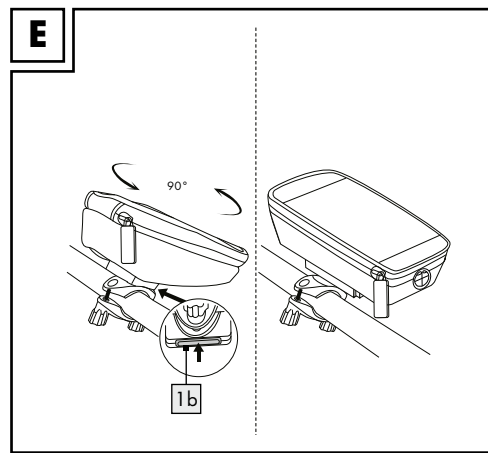

Originál pokladničného dokladu preto prosím uschovajte. Záručná doba sa kvôli prípadným záručným opravám, zákonnej záruke alebo ako obchodné gesto nepredlžuje. Platí to aj pre vymenené a opravené diely. Pri reklamáciách sa prosím najskôr obráťte na dole uvedenú Service-Hotline alebo sa s nami spojte prostredníctvom e-mailu. Ak sa jedná o záručný prípad, výrobok - podľa našej voľby - bezplatne opravíme, vymeníme alebo vrátime kúpnu cenu. Ďalšie práva zo záruky nevyplývajú.

Vaše zákonné práva, hlavne nároky na záručné plnenie voči príslušnému predajcovi, nie sú touto zárukou obmedzené.

IAN: 455395_2310

SK Servis Slovensko
Tel.: 0850 232001
E-Mail: deltasport@lidl.sk

Szívóél gratulálunk! Vásárlásával kiváló minőségű terméket vásárolt. Használatba vétele előtt ismerkedjen meg a termékkel.

Figyelmesen olvassa el az útmutatót.

A terméket kizárólag az itt ismertetett módon, a szándékelt használatnak megfelelően használja. Gondosan őrizze meg a használati útmutatót. A termék továbbiadásakor adja át az összes kapcsolódó dokumentumot is.

Srdečně blahopřejeme! Svým nákupem jste se rozhodli pro kvalitní výrobek. Před prvním použitím se prosím seznámte s tímto výrobkem.

Pozorně si přečtěte následující návod k použití.

Používejte tento výrobek pouze tak, jak je popsáno, a pro uvedené účely. Uchovujte si tento návod k použití pro budoucí použití. Pokud výrobek předáte třetí osobě, předajte jí i veškerou dokumentaci.

Obsah balení (obr. A)

- 1 x pouzdra na mobilní telefon na kolo (1)
- 1 x adaptér (1a)
- 1 x držák pouzdra (2)
- 1 x návod k použití

Technické údaje

Datum výroby (měsíc/rok): 03/2024

Maximální zatížení: 0,4 kg

- Pro řídítko jízdních kol o průměru 16,5 - 35 mm
- Rozměry: cca 20 x 10,5 x 9 cm (š x v x h)
- Rozměry okénka: cca 17,4 x 9,3 cm (d x š)