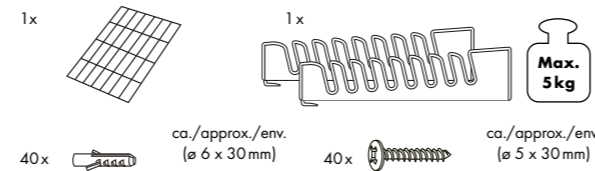

IAN 445866_2307

DE FR NL BE
PL CZ SK