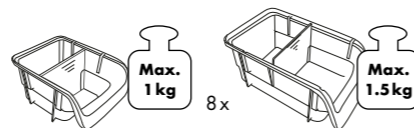

DE AT CH

ORDNUNGS- UND AUFBEWAHRUNGS-SET

Montageanleitung

You need · Szüksége van · Potrebujete · Potřebujete · Budete potrebovať

Sie benötigen:

ø 6 mm

Max.
32 kg

2 x

16 x

8 x

4 x

10 x

Max.
0.5 kg

1 x

Max.
1 kg

Max.
2 kg