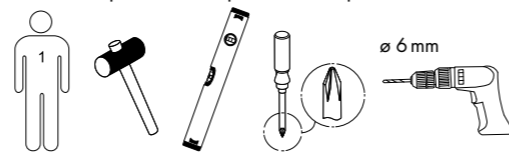

KOMPLET ZA UREJANJE IN SHRANJEVANJE

Navodilo za montažo

CZ

ÚLOŽNÉ BOXY

Montážní návod

SK

SÚPRAVA PRIHRADIEK

Montážny návod

DE AT CH

ORDNUNGS- UND AUFBEWAHRUNGS-SET

Montageanleitung

You need · Szüksége van · Potrebujete · Potřebujete · Budete potrebovať

Sie benötigen:

ø 6 mm

Max.
32 kg

2 x

1 x

Max.
5 kg

40 x

approx.
(ø 6 x 30 mm)

40 x

approx.
(ø 5 x 30 mm)

A

B