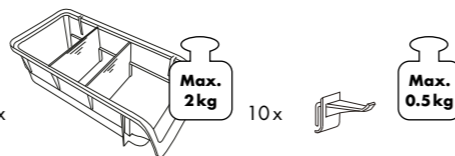

DE AT CH

ORDNUNGS- UND AUFBEWAHRUNGS-SET

Montageanleitung

You need · Szüksége van · Potrebujete · Potřebujete · Budete potrebovať

Sie benötigen:

ø 6 mm

Max.
32 kg

2 x

16 x

8 x

4 x

10 x

Max.
0.5 kg

1 x

Max.
1 kg

Max.
2 kg

1 x

Max.
5 kg

40 x

approx.
(ø 6 x 30 mm)

40 x

approx.
(ø 5 x 30 mm)

A

B