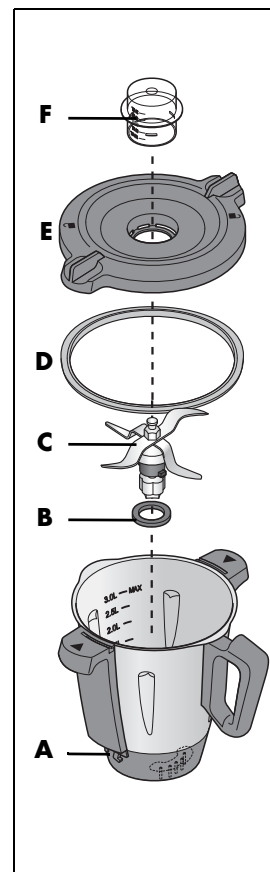

Rozsah dodávky: **A** Mixovacia nádoba, **B** Tesnenie pre nožový nadstavec, **C** Nožový nadstavec, **D** Tesnenie pre veko, **E** Veko, **F** Odmerka

Vhodné pre: všetky MC smart minimálne do roku 2025 (vrátane).

SK

NEBEZPEČENSTVO poranení v dôsledku porezania!

Myslite na to, že čepele nožového nadstavca sú veľmi ostré. Čepelí sa nikdy nedotýkajte holými rukami, aby ste sa vyhlí rezným poraneniam.

Všetky ďalšie dôležité informácie o bezpečnosti, čistení, manipulácii a likvidácii nájdete v online návode pre svoj MC. Jednoducho naskenujte QR kód, aby ste sa dostali na stránku servisu Lidl.

Conținutul pachetului livrat: **A** Vas de mixare, **B** Garnitură pentru cuțit de fixat în portcuțit, **C** Cuțit de fixat în portcuțit, **D** Garnitură pentru capac, **E** Capac, **F** Pahar gradat

Compatibil pentru: toate MC smart până cel puțin inclusiv 2025.

RO

PERICOL de rănire prin tăiere!

Te rugăm să ai în vedere faptul că lamele cuțitului de fixat în portcuțit sunt foarte ascuțite. Nu atinge niciodată lamele cu mâinile neprotejate, pentru a evita tăieturile.

Toate observațiile importante suplimentare cu privire la siguranță, curățare, manevrare și eliminare le găsești în instrucțiunile online ale robotului tău MC. Scanează, pur și simplu, codul QR pentru a accesa pagina de service Lidl.

HOYER Handel GmbH

Kühnehöfe 12

22761 Hamburg

GERMANY

Estado das informações
Дата на информацията
Stan informacij
Stav informacij
Stanje informacij
Data reviziei

IAN: 509935_2507
11/2025

ID: SMCSM 6 A1_25_V1.1