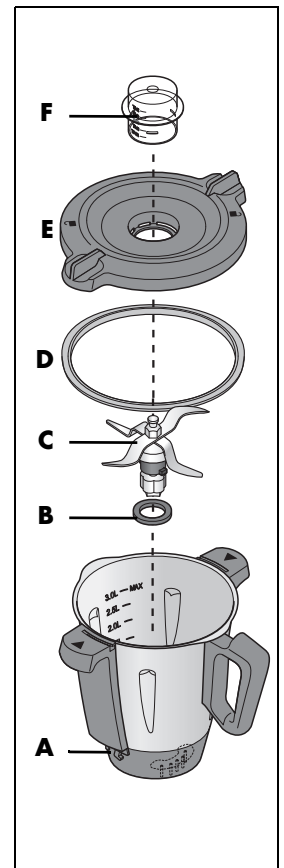

HOYER Handel GmbH

Kühnehöfe 12
22761 Hamburg
GERMANY

Stand der Informationen
Status of information
Version des informations
Versione delle informazioni
Estado de las informaciones
Stand van de informatie

IAN: 509935_2507
11/2025
ID: SMCSM 6 A1_25_V1.1