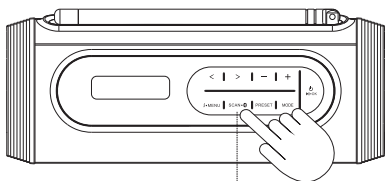

Drücken Sie mehrmals die Taste **MODE**, bis **Bluetooth** im Display erscheint.

Sie können jetzt eine Verbindung zu einem Mobil-/Endgerät über Bluetooth herstellen.

C

Halten Sie die Taste im Bluetooth-Modus ca. 2 Sekunden lang gedrückt, um die Bluetooth-Verbindung zu trennen.