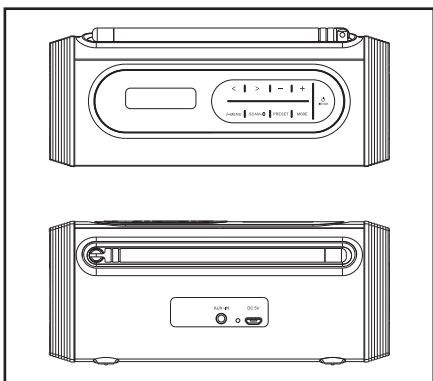

Diese Kurzanleitung ist fester Bestandteil der Bedienungsanleitung. Bewahren Sie diese zusammen mit

der Bedienungsanleitung gut auf. Händigen Sie alle Unterlagen bei Weitergabe des Produkts an Dritte mit aus. Lesen Sie vor der Verwendung die Bedienungsanleitung und beachten Sie insbesondere die darin enthaltenen Sicherheitshinweise.

A