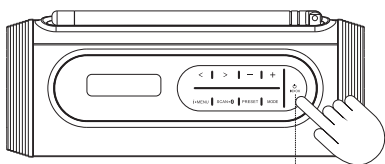

B

Einschalten: Kurz drücken.

Ausschalten: 2 Sekunden lang gedrückt halten.

Drücken Sie mehrmals die Taste **MODE**, bis **Bluetooth** im Display erscheint.

Sie können jetzt eine Verbindung zu einem Mobil-/Endgerät über Bluetooth herstellen.

C