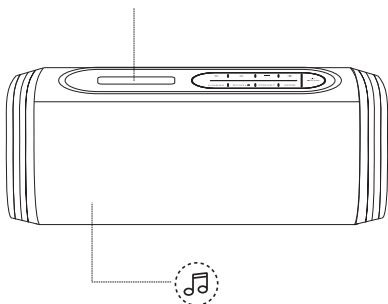

Drücken Sie mehrmals die Taste **MODE**, bis **Bluetooth** im Display erscheint.

Sie können jetzt eine Verbindung zu einem Mobil-/Endgerät über Bluetooth herstellen.

C

Halten Sie die Taste im Bluetooth-Modus ca. 2 Sekunden lang gedrückt, um die Bluetooth-Verbindung zu trennen.

D**Bluetooth connected**

(Bluetooth verbunden)

**Bluetooth-Signal auf dem Display**

Display	BLINKT
Bluetooth connecting (wird verbunden)	Kopplungsmodus
Bluetooth connected (ist verbunden)	—

OWIM GmbH & Co. KG