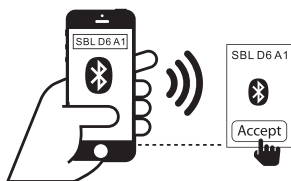

Drücken Sie mehrmals die Taste **MODE**, bis **Bluetooth** im Display erscheint.

Sie können jetzt eine Verbindung zu einem Mobil-/Endgerät über Bluetooth herstellen.

C

Halten Sie die Taste im Bluetooth-Modus ca. 2 Sekunden lang gedrückt, um die Bluetooth-Verbindung zu trennen.

D**Bluetooth connected**

(Bluetooth verbunden)

**Bluetooth-Signal auf dem Display**

Display	BLINKT
Bluetooth connecting (wird verbunden)	Kopplungsmodus
Bluetooth connected (ist verbunden)	—

OWIM GmbH & Co. KG