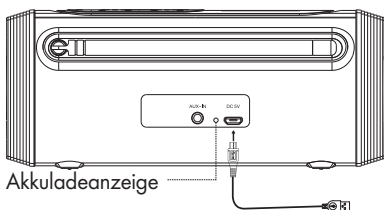

Akkuladeanzeige

Die Ladezeit eines leeren Akkus beträgt ca. 3,5 Stunden.

HINWEIS: Ausschließlich USB-Netzteil (Ausgangsstrom: min. 1 A) verwenden.