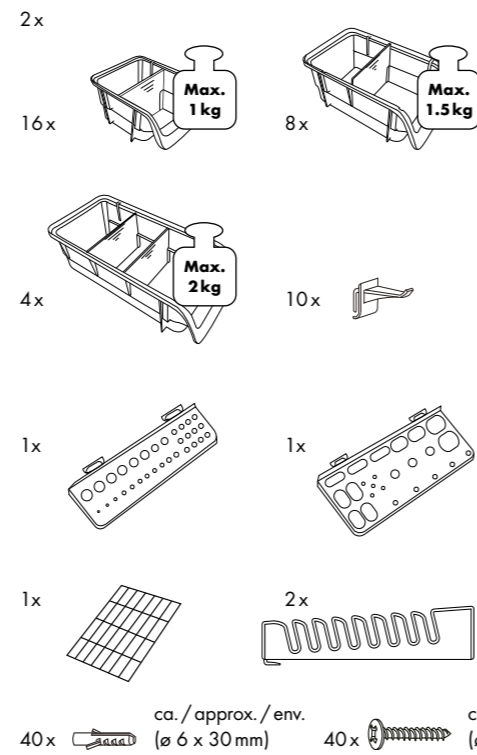

NL BE

ORDERVERZAMEL- EN OPBERGSET
Montagehandleiding

PL

KOMPLET DO PRZECHOWYWANIA I UTRZYMYWANIA PORZĄDKU
Instrukcja obsługi

CZ

ÚLOŽNÉ BOXY
Montážní návod

SK

SÚPRAVA PRIEHRADIEK
Montážny návod

Sie benötigen · You need · Il vous faut · U hebt nodig · Wymagane · Potřebujete · Potrebujete:

DE AT CH Ordnungs- und Aufbewahrungs-Set

● **Service**

DE Service Deutschland

Tel.: 0800 5435 111
(kostenfrei aus dem dt. Festnetz / Mobilfunknetz)
E-Mail: owim@lidl.de