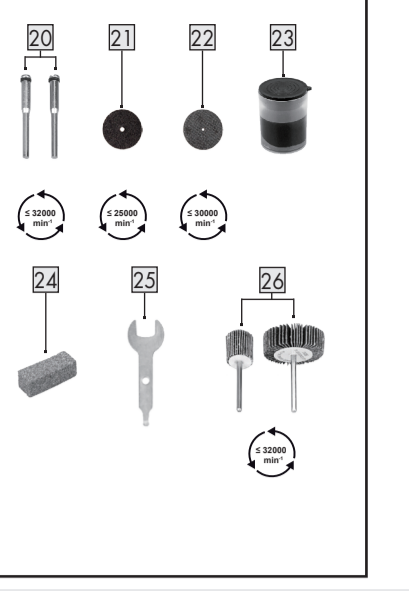

PARKSIDE

● Kinder oder Personen mit mangelnder Erfahrung und Wissen hinsichtlich der Verwendung des Gerätes oder Personen mit eingeschränkter physischer, sensorischer oder geistiger Fähigkeit dürfen das Produkt nicht ohne Aufsicht oder Anleitung durch eine für Ihre Sicherheit zuständige Person nicht verwenden. Kinder dürfen nicht mit dem Gerät spielen.

ACHTUNG! VERLETZUNGS-GEFAHR! Das Produkt ist ein gefährliches Werkzeug, wenn Sie feststellen, dass es beschädigt ist.

● Trennen Sie das Gerät von der Stromversorgung, bevor Sie Teile ersetzen oder verschleiden.

Schleifen

1) Schleifwalze Schleifen von Stein, präzise Aufgaben an harten Materialien, wie etwa Keramik oder Stahllegierungen

2) Schleifband

8) Klemmhülse

10) Aluminiumoxid-Schleifstein

10) Siliziumkarbid-Schleifstein

12) Schleifpapier Schleifpapier

18) Schleifpapier

20) Aufsteckhalter Aufsteckhalter

21) Trennscheibe Trennscheibe

25) Glasfaserverstärkte Trennscheibe

Service Deutschland

Tel.: 0800 5435 111

E-Mail: owin@id.nl

Service Österreich

Tel.: 0800 292726

E-Mail: owin@id.at

Service Schweiz

Tel.: 0800562153

E-Mail: owin@id.ch