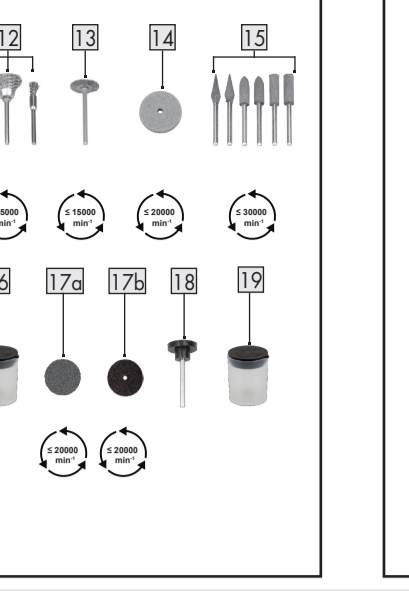

PARKSIDE

● Kinder oder Personen mit mangelnder Erfahrung und Wissen hinsichtlich der Verwendung des Gerätes oder Personen mit eingeschränkter physischer, sensorischer oder geistiger Fähigkeit dürfen das Produkt nicht ohne Aufsicht oder Anleitung durch eine für Ihre Sicherheit zuständige Person nicht verwenden. Kinder dürfen nicht mit dem Gerät spielen.

ACHTUNG! VERLETZUNGS-GEFAHR! Das Produkt ist ein gefährliches Werkzeug, wenn Sie feststellen, dass es beschädigt ist.

● Trennen Sie das Gerät von der Stromversorgung, bevor Sie Teile ersetzen oder verschleiden.

Schleifen

1) Schleifwalze Schleifen von Stein, präzise Aufgaben an harten Materialien, wie etwa Keramik oder Stahllegierungen

2) Schleifband

8) Klemmhülse

10) Aluminiumoxid-Schleifstein

10) Siliziumkarbid-Schleifstein

12) Schleifpapier Schleifpapier

18) Schleifpapier

20) Aufsteckhalter Aufsteckhalter

21) Trennscheibe Trennscheibe

25) Glasfaserverstärkte Trennscheibe

Service Deutschland

Tel.: 0800 5435 111

E-Mail: owin@id.nl

Service Österreich

Tel.: 0800 292726

E-Mail: owin@id.at

Service Schweiz

Tel.: 0800562153

E-Mail: owin@id.ch