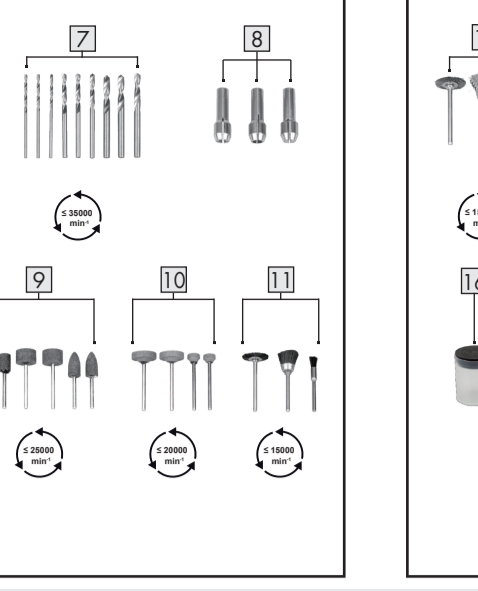

PARKSIDE

● Kinder oder Personen mit mangelnder Erfahrung und Wissen hinsichtlich der Verwendung des Gerätes oder Personen mit eingeschränkter physischer, sensorischer oder geistiger Fähigkeit dürfen das Produkt nicht ohne Aufsicht oder Anleitung durch eine für Ihre Sicherheit zuständige Person nicht verwenden. Kinder dürfen nicht mit dem Gerät spielen.

ACHTUNG! VERLETZUNGS-GEFAHR! Das Produkt ist ein gefährliches Werkzeug, wenn Sie feststellen, dass es beschädigt ist.

● Trennen Sie das Gerät von der Stromversorgung, bevor Sie Teile ersetzen oder verschleiden.

Schleifen

1) Schleifwalze Schleifen von Stein, präzise Aufgaben an harten Materialien, wie etwa Keramik oder Stahllegierungen

2) Schleifband

8) Klemmhülse

10) Aluminiumoxid-Schleifstein

10) Siliziumkarbid-Schleifstein

12) Schleifpapier Schleifpapier

18) Schleifpapier

20) Aufsteckhalter Aufsteckhalter

21) Trennscheibe Trennscheibe

25) Glasfaserverstärkte Trennscheibe

Service Deutschland

Tel.: 0800 5435 111

E-Mail: owin@id.nl

Service Österreich

Tel.: 0800 292726

E-Mail: owin@id.at

Service Schweiz

Tel.: 0800562153

E-Mail: owin@id.ch