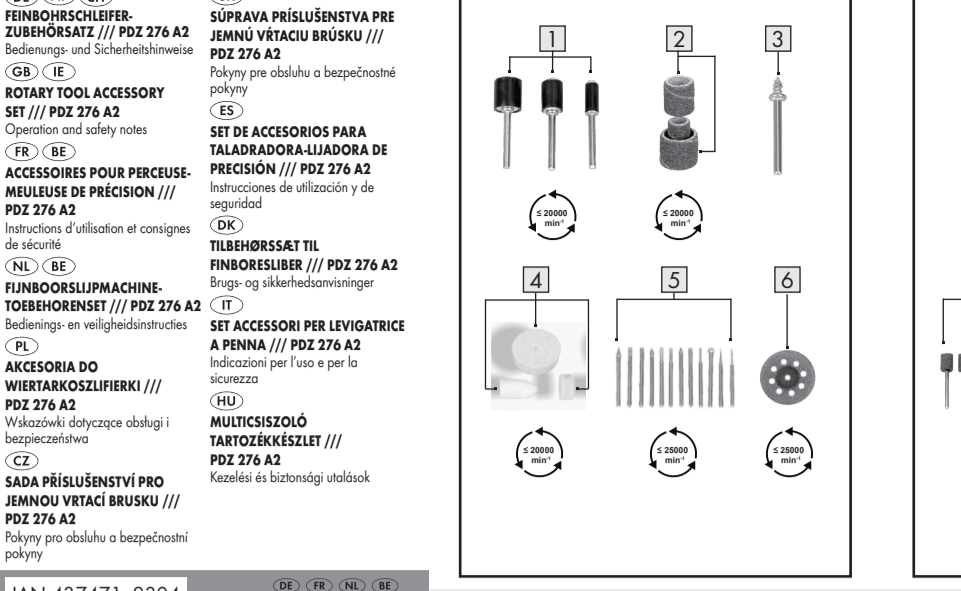

PARKSIDE

● Kinder oder Personen mit mangelnder Erfahrung und Wissen hinsichtlich der Verwendung des Gerätes oder Personen mit eingeschränkter physischer, sensorischer oder geistiger Fähigkeit dürfen das Produkt nicht ohne Aufsicht oder Anleitung durch eine für Ihre Sicherheit zuständige Person nicht verwenden. Kinder dürfen nicht mit dem Gerät spielen.

ACHTUNG! VERLETZUNGS-GEFAHR! Das Produkt ist ein gefährliches Werkzeug, wenn Sie feststellen, dass es beschädigt ist.

● Trennen Sie das Gerät von der Stromversorgung, bevor Sie Teile ersetzen oder verschleiden.

Schleifen

1) Schleifwalze Schleifen von Stein, präzise Aufgaben an harten Materialien, wie etwa Keramik oder Stahllegierungen

2) Schleifband

8) Klemmhülse

10) Aluminiumoxid-Schleifstein

10) Siliziumkarbid-Schleifstein

12) Schleifpapier Schleifpapier

18) Schleifpapier

20) Aufsteckhalter Aufsteckhalter

21) Trennscheibe Trennscheibe

25) Glasfaserverstärkte Trennscheibe

Service Deutschland

Tel.: 0800 5435 111

E-Mail: owin@id.nl

Service Österreich

Tel.: 0800 292726

E-Mail: owin@id.at

Service Schweiz

Tel.: 0800562153

E-Mail: owin@id.ch