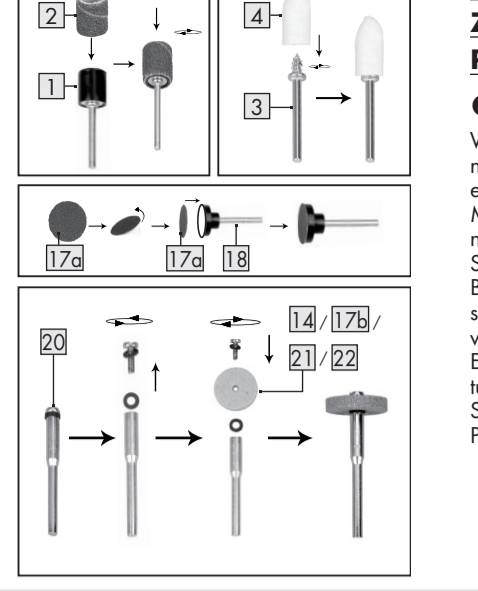

PARKSIDE

● Kinder oder Personen mit mangelnder Erfahrung und Wissen hinsichtlich der Verwendung des Gerätes oder Personen mit eingeschränkter physischer, sensorischer oder geistiger Fähigkeit dürfen das Produkt nicht ohne Aufsicht oder Anleitung durch eine für Ihre Sicherheit zuständige Person nicht verwenden. Kinder dürfen nicht mit dem Gerät spielen.

ACHTUNG! VERLETZUNGS-GEFAHR! Das Produkt ist ein gefährliches Werkzeug, wenn Sie feststellen, dass es beschädigt ist.

● Trennen Sie das Gerät von der Stromversorgung, bevor Sie Teile ersetzen oder verschleiden.

Schleifen

1) Schleifwalze Schleifen von Stein, präzise Aufgaben an harten Materialien, wie etwa Keramik oder Stahllegierungen

2) Schleifband

8) Klemmhülse

10) Aluminiumoxid-Schleifstein

10) Siliziumkarbid-Schleifstein

12) Schleifpapier Schleifpapier

18) Schleifpapier

20) Aufsteckhalter Aufsteckhalter

21) Trennscheibe Trennscheibe

25) Glasfaserverstärkte Trennscheibe

Service Deutschland

Tel.: 0800 5435 111

E-Mail: owin@id.nl

Service Österreich

Tel.: 0800 292726

E-Mail: owin@id.at

Service Schweiz

Tel.: 0800562153

E-Mail: owin@id.ch