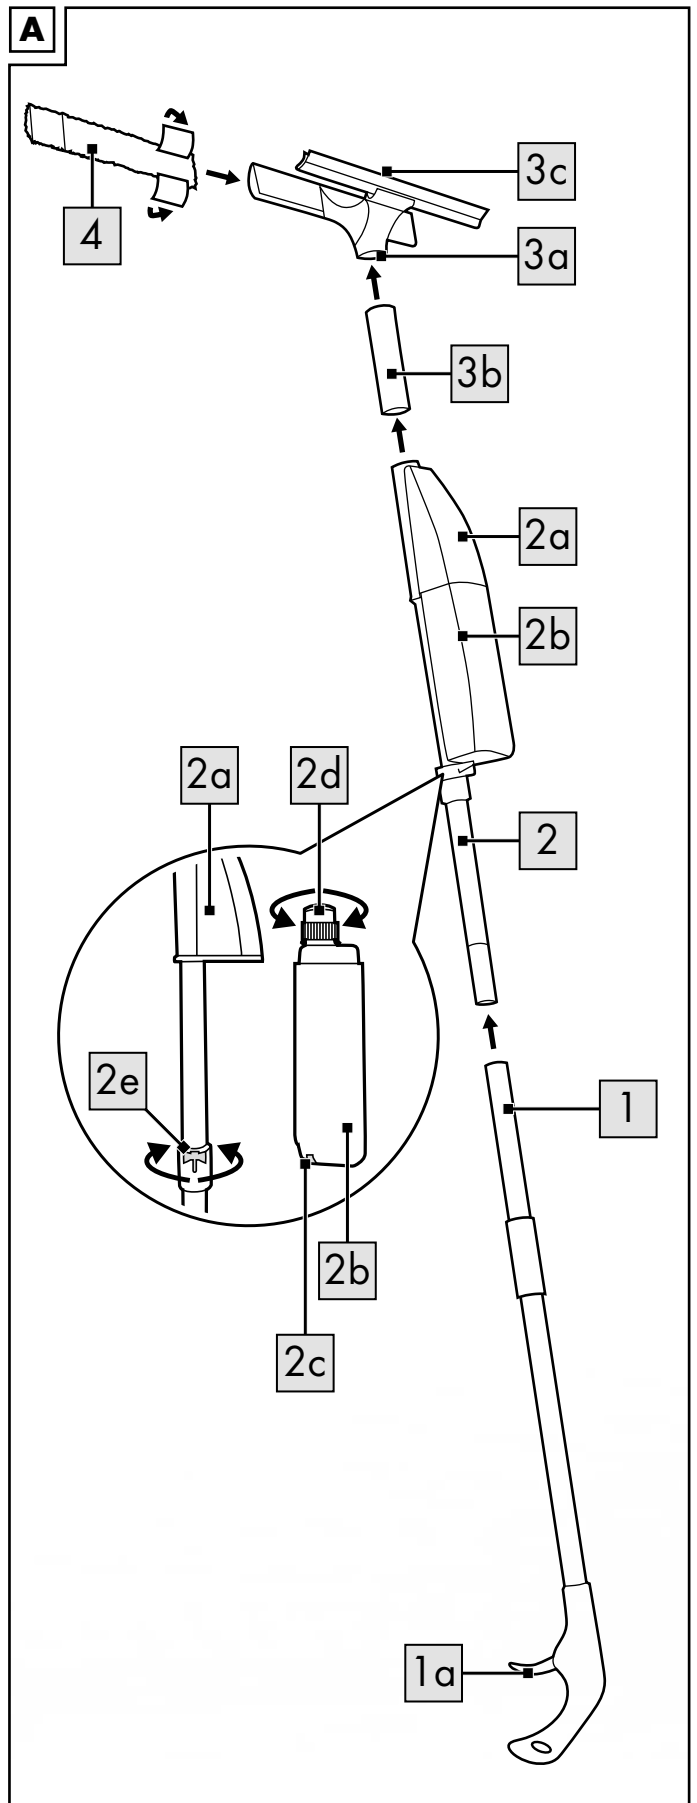

FENSTERREINIGER WINDOW CLEANER NETTOYEUR DE VITRES

DE AT CH GB IE
FENSTERREINIGER
Gebrauchsanweisung

FR BE NL CZ
NETTOYEUR DE VITRES
Notice d'utilisation

PL
MYJKA DO OKIEN
Instrukcja użytkowania

SK ES
ČISTIČ NA OKNÁ
Navod na používanie

DK
VINDUESVASKER
Brugervejledning

IAN 387912_2104

DELTA-SPORT HANDELSKONTOR GMBH
Wragelkamp 6 • DE-22397 Hamburg
GERMANY
10/2021
Delta Sport-Nr.: FS-9929

Herzlichen Glückwunsch! Mit Ihrem Kauf haben Sie sich für einen hochwertigen Artikel entschieden. ...
Lesen Sie hierzu aufmerksam die nachfolgende Gebrauchsanweisung.
Benutzen Sie den Artikel nur wie beschrieben und für die angegebenen Einsatzbereiche. ...

Lieferumfang
1 x Fensterwischer
1 x Stange mit Griff (1)
1 x Stange mit Tank (2)
1 x Wischkopf (3a, 3b) inkl. Fensterabzieher (3c)

Technische Daten
Höhe: ca. 136 cm
Füllmenge Tank: ca. 500 ml
Herstellungsdatum (Monat/Jahr): 10/2021

Bestimmungsgemäße Verwendung
Dieser Artikel ist ausschließlich als Reinigungsartikel für den privaten Gebrauch entwickelt und nicht für gewerbliche Zwecke zu verwenden.

Sicherheits-hinweise
• Lassen Sie Kinder nie unbeaufsichtigt mit dem Verpackungsmaterial. ...
• Prüfen Sie den Artikel vor jedem Gebrauch auf Beschädigungen oder Abnutzungen. ...
• Verwenden Sie den Artikel nur für seine bestimmungsgemäße Verwendung. ...

Montage
Montieren Sie den Artikel wie in Abbildung A dargestellt.
Hinweis: Beim Zusammenstecken müssen die Teile hörbar einrasten.

Verwendung (Abb. A)
1. Drehen Sie den Hebel (2e) aus der Führung (2c) vom Tank (2b).
2. Ziehen Sie den Tank aus dem Tankbehälter (2a), der an der Stange (2) fest montiert ist.
3. Drehen Sie die Verschlusskappe (2d) auf und befüllen Sie den Tank mit Wasser und etwas Fensterreinigungsmittel.
4. Verschieben Sie den Tank mit der Verschlusskappe und stecken Sie ihn, mit der Verschlusskappe voran, in den Tankbehälter.

Lagerung, Reinigung
Lagern Sie den Artikel bei Nichtbenutzung immer trocken und sauber bei Raumtemperatur. ...
WICHTIG! Nie mit scharfen Reinigungsmitteln reinigen.
Der Bezug ist in der Waschmaschine bis 30 °C waschbar. ...

Entfernen Sie vor dem Waschen den Bezug (4) von dem Wischkopf (3a).

Hinweise zur Entsorgung
Entsorgen Sie den Artikel und die Verpackungsmaterialien entsprechend aktueller örtlicher Vorschriften. ...
Der Recycling-Code dient der Kennzeichnung verschiedener Materialien zur Rückführung in den Wiederverwertungskreislauf (Recycling). ...

Serviceabwicklung
IAN: 387912_2104
DE Service Deutschland
Tel.: 0800.5435111
E-Mail: deltasport@lidl.de

AT Service Österreich
Tel.: 0820 201 222
(0,15 EUR/Min.)
E-Mail: deltasport@lidl.at

CH Service Schweiz
Tel.: 0842 665566
Mobilfunk max. 0,40 CHF/Min.
E-Mail: deltasport@lidl.ch

Technical data
Height: approx. 136cm
Tank capacity: approx. 500ml
Date of manufacture (month/year): 10/2021

Intended use
This product has been developed exclusively for private use as a cleaning product and is not suitable for commercial purposes.

Safety instructions
• Never leave children unsupervised with the packaging material. ...
• Check the product for damage or wear before each use. ...
• Use the product exclusively for its intended use. ...