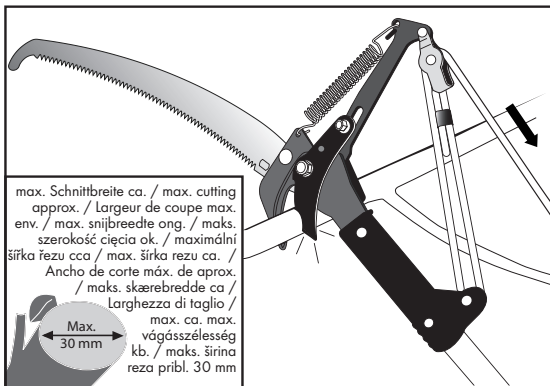

**C) Schneidmesser sichern / Securing the cutting blade /
Fixation de la lame / Zaagmes borgen / Nóż tnący /
Zajištění řezného nože / Zaistenie rezného noža / Asegurar
la cuchilla cortadora / Skærekniven sikres / Fissare la lama
di taglio / A kés biztonságos / Kako zavarujete rezilni nož**