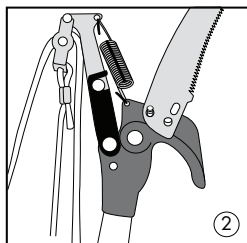

Kort vejledning

(IT)**SVETTATOIO TELESCOPICO CON
SEGACCIO**

Guida rapida

(HU)**TELESZKÓPOS ÁGVÁGÓ
FÜRÉSSZEL**

Rövid útmutató

(SI)**TELESKOPSKE ŠKARJE ZA
OBREZOVANJE DREVES Z ŽAGO**

Kratka navodila

DE/AT/CH	Kurzanleitung	Seite	8
GB/IE	Short manual	Page	9
FR/BE	Guide de démarrage rapide	Page	10
NL/BE	Beknopte handleiding	Pagina	11
PL	Krótką instrukcja	Strona	12
CZ	Krátký návod	Strana	13
SK	Krátky návod	Strana	14
ES	Guía rápida	Página	15
DK	Kort vejledning	Side	16
IT	Guida rapida	Pagina	17
HU	Rövid útmutató	Oldal	18
SI	Kratka navodila	Stran	19

A) Sägeblatt montieren / Attaching a saw blade / Montage de la lame de scie / Zaagblad monteren / Montaż brzeszczota piły / Montáž pílového listu / Predĺženie teleskopickej tyče / Montar la hoja de sierra / Savklinge monteras / Montare la lama / A fűrészlap felszerelése / Montaža žaginega lista