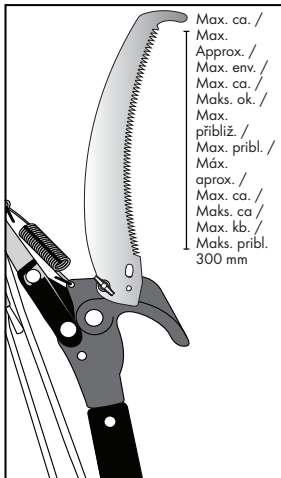

Kort vejledning

(IT)**SVETTATOIO TELESCOPICO CON
SEGACCIO**

Guida rapida

(HU)**TELESZKÓPOS ÁGVÁGÓ
FÜRÉSSZEL**

Rövid útmutató

(SI)**TELESKOPSKE ŠKARJE ZA
OBREZOVANJE DREVES Z ŽAGO**

Kratka navodila

DE/AT/CH	Kurzanleitung	Seite	8
GB/IE	Short manual	Page	9
FR/BE	Guide de démarrage rapide	Page	10
NL/BE	Beknopte handleiding	Pagina	11
PL	Krótką instrukcja	Strona	12
CZ	Krátký návod	Strana	13
SK	Krátky návod	Strana	14
ES	Guía rápida	Página	15
DK	Kort vejledning	Side	16
IT	Guida rapida	Pagina	17
HU	Rövid útmutató	Oldal	18
SI	Kratka navodila	Stran	19

A) Sägeblatt montieren / Attaching a saw blade / Montage de la lame de scie / Zaagblad monteren / Montaż brzeszczota piły / Montáž pílového listu / Predĺženie teleskopickej tyče / Montar la hoja de sierra / Savklinge monteras / Montare la lama / A fűrészlap felszerelése / Montaža žaginega lista