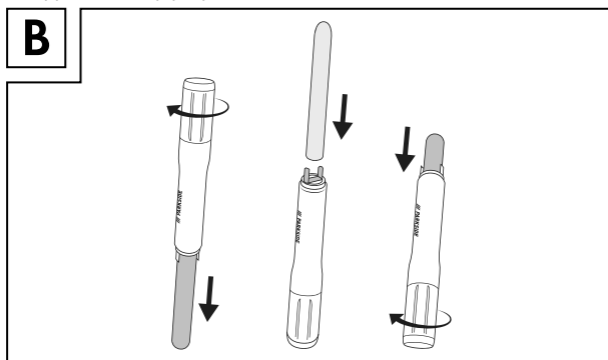

Unscrewing the refill • Ceruzabél kiforgatása • Odvijanje konice • Vyšroubování tuhy
• Vytočenie tuhy • Odvrtanje uložka • Odvrtanje mine • Extragerea minei •
Изваждане на графита • Ξεβίδωμα ανταλλακτικής μύτης

Changing the refill • Ceruzabél csere • Menjava konice • Výměna tuhy • Výmena tuhy
• Zamjena uložka • Zamena mine • Înlouciurea minei • Смяна на графита •
Αλλαγή ανταλλακτικής μύτης

/// PARKSIDE®

EUH212: