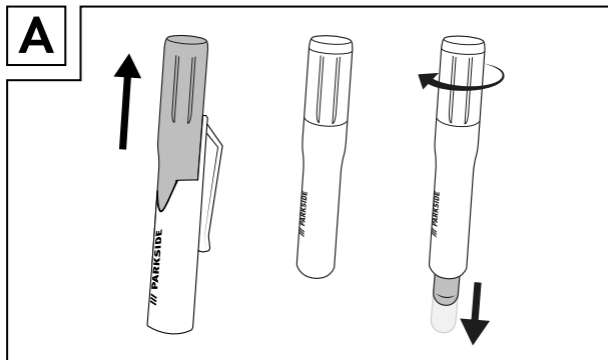

Unscrewing the refill • Ceruzabél kiforgatása • Odvijanje konice • Vyšroubování tuhy
• Vytočenie tuhy • Odvrtanje uložka • Odvrtanje mine • Extragerea minei •
Изваждане на графита • Ξεβίδωμα ανταλλακτικής μύτης

Changing the refill • Ceruzabél csere • Menjava konice • Výměna tuhy • Výmena tuhy
• Zamjena uložka • Zamena mine • Înlouciurea minei • Смяна на графита •
Αλλαγή ανταλλακτικής μύτης

/// PARKSIDE®

EUH212: