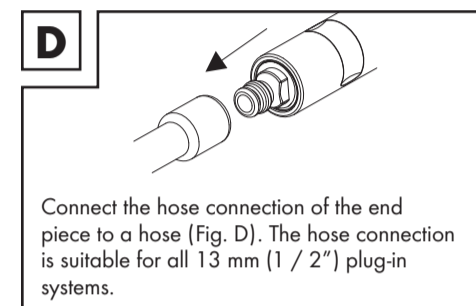

WASSERBESEN-SET

● **Einleitung**

Part	Cleaning
Hard scrubbing brush attachment	Larger areas (e.g. in the garden)
Soft broom attachment	Sensitive surfaces (e.g. wooden walls)