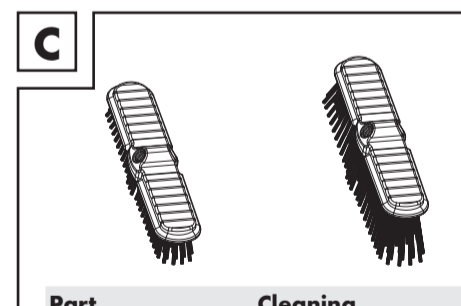

Part	Cleaning
Twarda szczotka do szorowania	Duże powierzchnie (np. w ogrodzie)
Miękka szczotka do zamiatania	Powierzchnie wrażliwe (np. drewniane ściany)