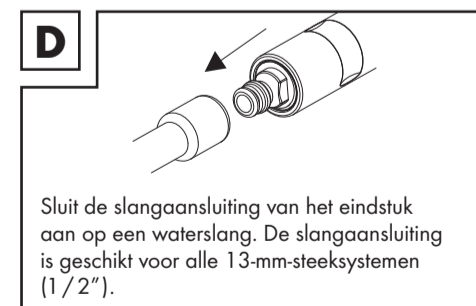

SET DE BALAI À EAU

● **Introduction**

Part	Cleaning
Hardrubberen schrobopzetstuk	Grote oppervlakken (bijv. in de tuin)
Zacht bezemopzetstuk	Gevoelige oppervlakken (bijv. houten wanden)