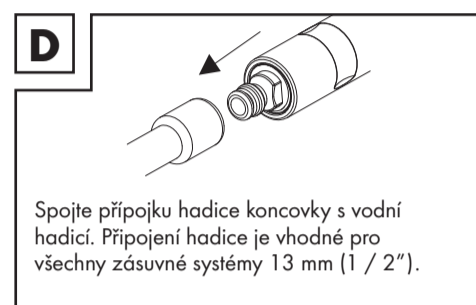

ZESTAW SZCZOTEK

● Wstęp

Part	Cleaning
Twardy kartążowy nastavec	Velké plochy (např. na zahradě)
Měkký smetákový nastavec	Citlivé povrchy (např. dřevěné stěny)