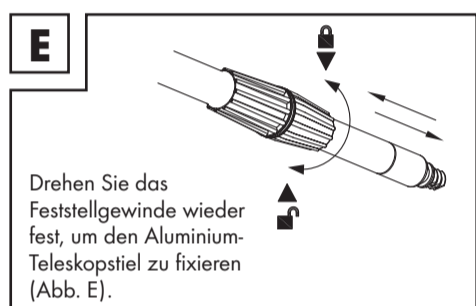

Teil	Reinigung
Harter Schrubber-Aufsatz	Große Flächen (z. B. im Garten)
Weicher Besen-Aufsatz	Empfindliche Oberflächen (z. B. Holzwände)