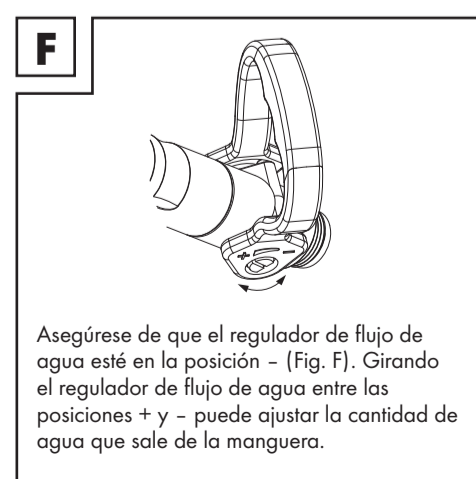

ZESTAW SZCZOTEK

● Wstęp

Part	Cleaning
Twardy kartążowy nastavec	Velké plochy (např. na zahradě)
Měkký smetákový nastavec	Citlivé povrchy (např. dřevěné stěny)

SADA SMETÁKŮ NA ZAHRADNÍ HADICI

● Úvod

⚠ VAROVÁNÍ! Dodržujte kompletní návod k obsluze, aby nedošlo ke zranění osob a věcným škodám. Krátký návod k obsluze je nedílnou součástí tohoto produktu. Před použitím výrobku se nejdříve seznámte se všemi pokyny k obsluze. Krátký návod si dobře uschovejte a při předávání výrobku třetím osobám předejte i všechny dokumenty.

Part	Cleaning
Drsný nadstavec - zmeták	Velké plochy (např. v zahradě)
Jemný nadstavec - metla	Citlivé povrchy (např. stěny z dřeva)

METLA S PŘÍPOJKOU NA VODU

● Úvod

⚠ VAROVANIE! Dodržiavajte celý návod na ovládanie, aby nedošlo k poraneniu osôb a vecným škodám. Krátky návod je súčasťou tohto výrobku. Pred použitím výrobku sa oboznámte so všetkými ovládacími pokynmi. Krátky návod si dobre uschovejte a pri predaní výrobku tretím osobám im vyjadrite i všetky podklady.

PL

CZ

CZ

SK

SK

Part	Cleaning
Accesorio para restregar de cerdas duras	Grandes áreas (por ejemplo, jardines)
Accesorio para barrer de cerdas suaves	Superficies sensibles (por ejemplo, paredes de madera)

ESCOBA CON RIEGO

● Introducción

Part	Cleaning
Hårdt skrubbehoved	Store flader (fx i haven)
Blødt børstehoved	Sarte overflader (fx trævægge)

VANDBØRSTE

● Indledning

ES

ES

DK

DK