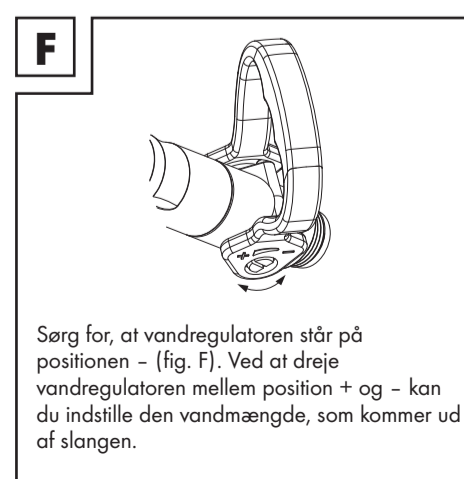

VANDBØRSTE

● Indledning

ES

ES

DK

DK