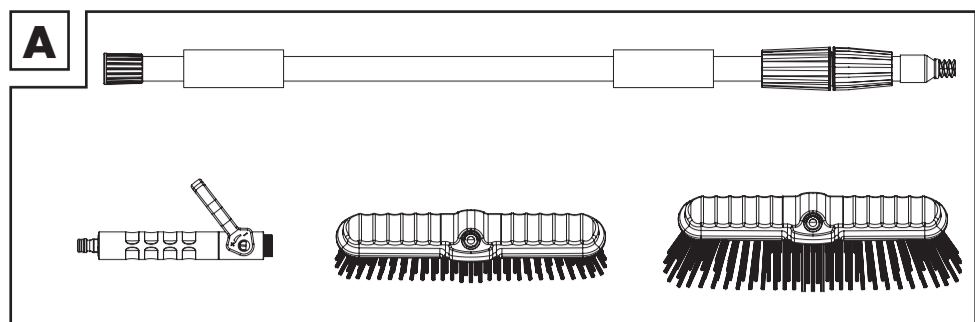

PDF ONLINE
www.lidl-service.com

**WASSERBESEN-SET / WATER-FED BROOM SET /
SET DE BALAI À EAU**

DE AT CH
WASSERBESEN-SET
Kurzanleitung

GB IE
WATER-FED BROOM SET
Short manual

FR BE
SET DE BALAI À EAU
Guide de démarrage rapide

NL BE
WATERBEZEMSET
Beknopte handleiding

PL
ZESTAW SZCZOTEK
Krótka instrukcja

CZ
SADA SMETÁKŮ NA ZAHRADNÍ HADICI
Krátký návod

SK
METLA S PRÍPOJKOU NA VODU
Krátky návod

ES
ESCOBA CON RIEGO
Guía rápida

DK
VANDBØRSTE
Kort vejledning

IAN 373462_2104

Teil	Reinigung
Harter Schrubber-Aufsatz	Große Flächen (z. B. im Garten)
Weicher Besen-Aufsatz	Empfindliche Oberflächen (z. B. Holzwände)