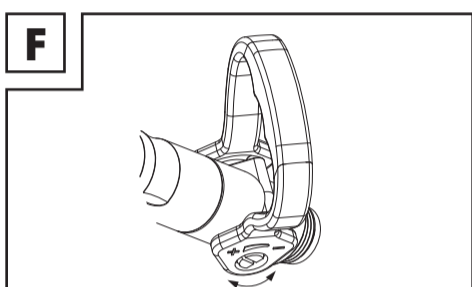

PDF ONLINE
www.lidl-service.com

**WASSERBESEN-SET / WATER-FED BROOM SET /
SET DE BALAI À EAU**

DE AT CH
WASSERBESEN-SET
Kurzanleitung

GB IE
WATER-FED BROOM SET
Short manual

FR BE
SET DE BALAI À EAU
Guide de démarrage rapide

NL BE
WATERBEZEMSET
Beknopte handleiding

PL
ZESTAW SZCZOTEK
Krótka instrukcja

CZ
SADA SMETÁKŮ NA ZAHRADNÍ HADICI
Krátký návod

SK
METLA S PRÍPOJKOU NA VODU
Krátky návod

ES
ESCOBA CON RIEGO
Guía rápida

DK
VANDBØRSTE
Kort vejledning

IAN 373462_2104

Teil	Reinigung
Harter Schrubber-Aufsatz	Große Flächen (z. B. im Garten)
Weicher Besen-Aufsatz	Empfindliche Oberflächen (z. B. Holzwände)

WASSERBESEN-SET

● **Einleitung**

Part	Cleaning
Hard scrubbing brush attachment	Larger areas (e.g. in the garden)
Soft broom attachment	Sensitive surfaces (e.g. wooden walls)

WATER-FED BROOM SET

● **Introduction**

WARNING! Observe the complete instruction manual to prevent personal injury and property damage. The short guide forms an integral part of this product. Prior to using the product, familiarize yourself with all operation. Keep the short manual well preserved and if you hand the product on to third parties, all documentation should be passed on as well.

DE/AT/CH

DE/AT/CH

GB/IE

GB/IE

Part	Cleaning
Accessoire balai-brosse dur	Grandes surfaces (par ex. dans le jardin)
Accessoire balai doux	Surfaces fragiles (par ex. panneaux en bois)

Assurez-vous que le régulateur de débit d'eau est sur la position - (ill. F). Vous pouvez régler la quantité d'eau sortant du tuyau en tournant le régulateur de débit d'eau entre les positions + et -.

SET DE BALAI À EAU

● **Introduction**

Part	Cleaning
Hardrubberen schrobopzetstuk	Grote oppervlakken (bijv. in de tuin)
Zacht bezemopzetstuk	Gevoelige oppervlakken (bijv. houten wanden)