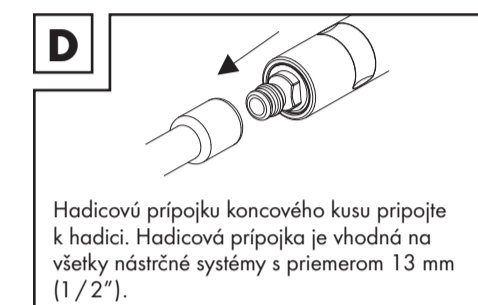

Part	Cleaning
Drsný nadstavec - zmeták	Velké plochy (např. v zahradě)
Jemný nadstavec - metla	Citlivé povrchy (např. stěny z dřeva)