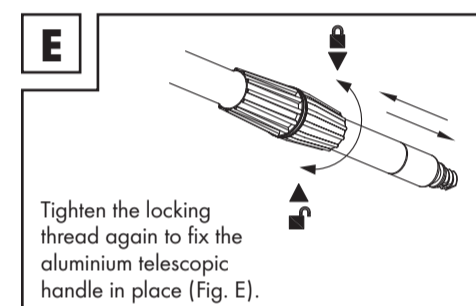

WASSERBESEN-SET

● **Einleitung**

Part	Cleaning
Hard scrubbing brush attachment	Larger areas (e.g. in the garden)
Soft broom attachment	Sensitive surfaces (e.g. wooden walls)