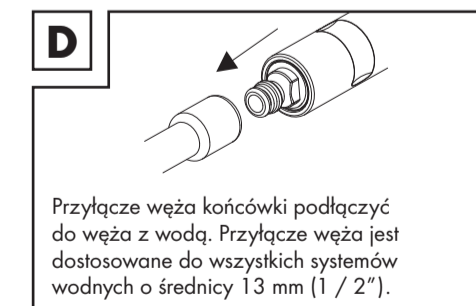

Part	Cleaning
Twarda szczotka do szorowania	Duże powierzchnie (np. w ogrodzie)
Miękka szczotka do zamiatania	Powierzchnie wrażliwe (np. drewniane ściany)