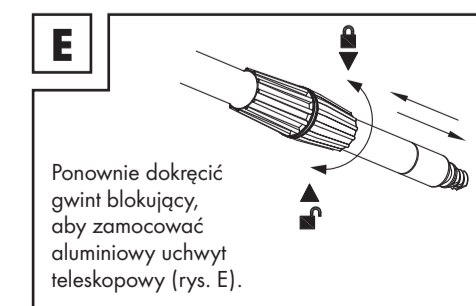

Part	Cleaning
Twarda szczotka do szorowania	Duże powierzchnie (np. w ogrodzie)
Miękka szczotka do zamiatania	Powierzchnie wrażliwe (np. drewniane ściany)