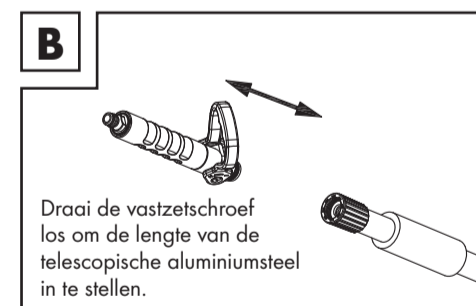

SET DE BALAI À EAU

● **Introduction**

Part	Cleaning
Hardrubberen schrobopzetstuk	Grote oppervlakken (bijv. in de tuin)
Zacht bezemopzetstuk	Gevoelige oppervlakken (bijv. houten wanden)