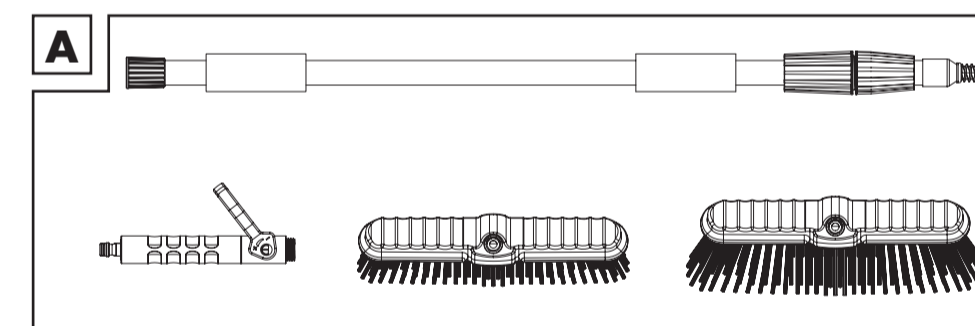

Part	Cleaning
Twarda szczotka do szorowania	Duże powierzchnie (np. w ogrodzie)
Miękka szczotka do zamiatania	Powierzchnie wrażliwe (np. drewniane ściany)