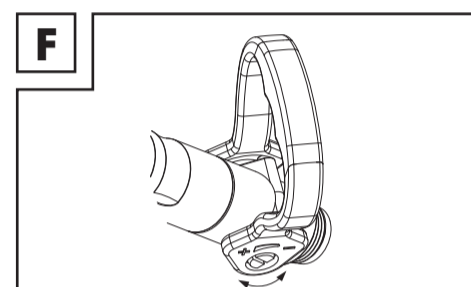

WATER-FED BROOM SET

● **Introduction**

WARNING! Observe the complete instruction manual to prevent personal injury and property damage. The short guide forms an integral part of this product. Prior to using the product, familiarize yourself with all operation. Keep the short manual well preserved and if you hand the product on to third parties, all documentation should be passed on as well.

DE/AT/CH

DE/AT/CH

GB/IE

GB/IE