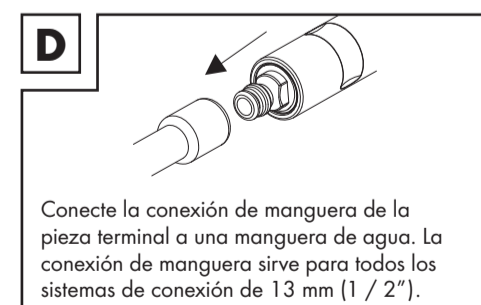

Part	Cleaning
Accesorio para restregar de cerdas duras	Grandes áreas (por ejemplo, jardines)
Accesorio para barrer de cerdas suaves	Superficies sensibles (por ejemplo, paredes de madera)