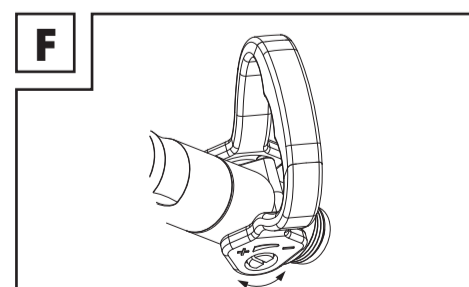

Zorg ervoor dat de waterdoorstroomregelaar op stand - staat (afb. F). Door de waterdoorstroomregelaar heen en weer te draaien tussen stand + en -, kunt u de uit de slang komende hoeveelheid water reguleren.

WATERBEZEMSET

● **Inleiding**

WAARSCHUWING! Neem de volledige gebruiksaanwijzing in acht om verwondingen en materiële schade te vermijden. De beknopte handleiding is een onderdeel van dit product. Maak u voor het gebruik van het product vertrouwd met alle bedieningsinstructies. Bewaar de beknopte handleiding goed en overhandig ook alle documenten als u het product aan derden geeft.