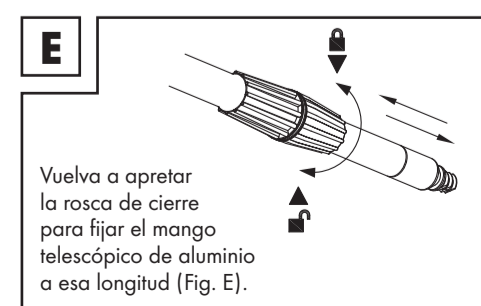

Part	Cleaning
Accesorio para restregar de cerdas duras	Grandes áreas (por ejemplo, jardines)
Accesorio para barrer de cerdas suaves	Superficies sensibles (por ejemplo, paredes de madera)