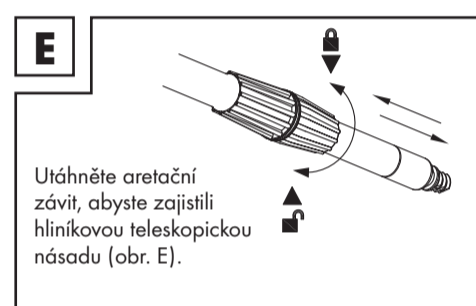

ZESTAW SZCZOTEK

● Wstęp

Part	Cleaning
Twardy kartążowy nastavec	Velké plochy (např. na zahradě)
Měkký smetákový nastavec	Citlivé povrchy (např. dřevěné stěny)