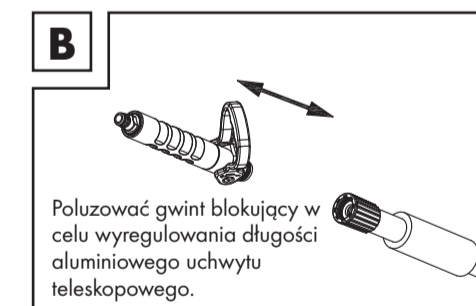

Part	Cleaning
Twarda szczotka do szorowania	Duże powierzchnie (np. w ogrodzie)
Miękka szczotka do zamiatania	Powierzchnie wrażliwe (np. drewniane ściany)