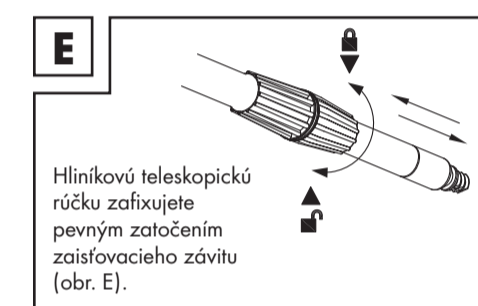

Part	Cleaning
Drsný nadstavec - zmeták	Velké plochy (např. v zahradě)
Jemný nadstavec - metla	Citlivé povrchy (např. stěny z dřeva)