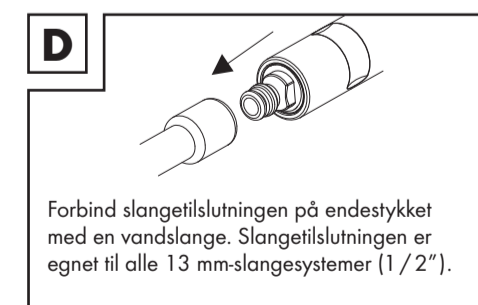

ESCOBA CON RIEGO

● Introducción

Part	Cleaning
Hårdt skrubbehoved	Store flader (fx i haven)
Blødt børstehoved	Sarte overflader (fx trævægge)