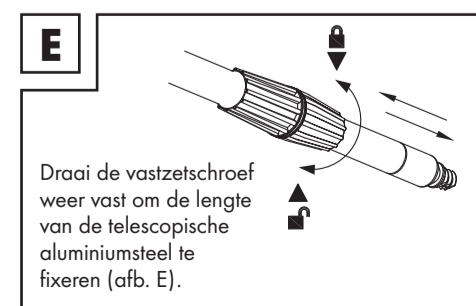

SET DE BALAI À EAU

● **Introduction**

Part	Cleaning
Hardrubberen schrobopzetstuk	Grote oppervlakken (bijv. in de tuin)
Zacht bezemopzetstuk	Gevoelige oppervlakken (bijv. houten wanden)