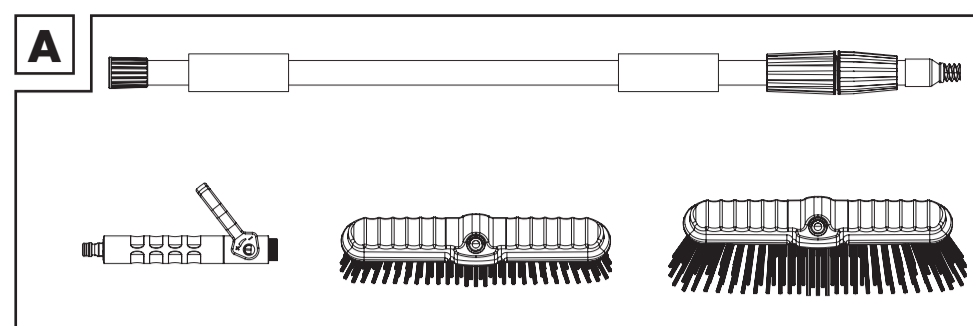

ZESTAW SZCZOTEK

● Wstęp

Part	Cleaning
Twardy kartążowy nastavec	Velké plochy (např. na zahradě)
Měkký smetákový nastavec	Citlivé povrchy (např. dřevěné stěny)