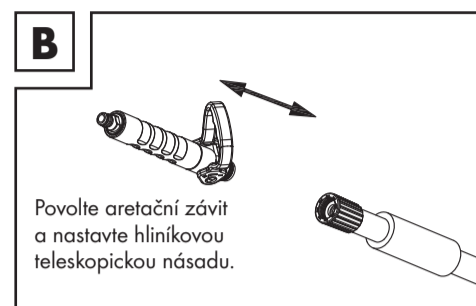

ZESTAW SZCZOTEK

● Wstęp

Part	Cleaning
Twardy kartążowy nastavec	Velké plochy (např. na zahradě)
Měkký smetákový nastavec	Citlivé povrchy (např. dřevěné stěny)