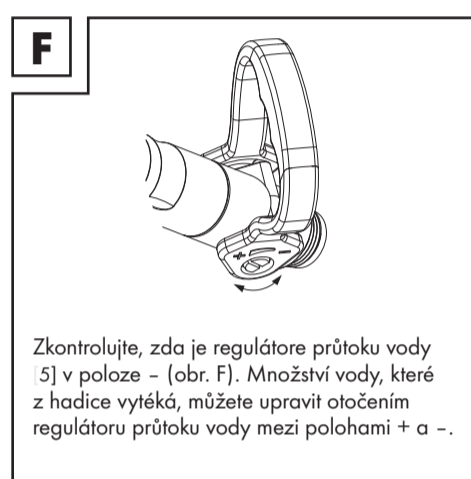

SADA SMETÁKŮ NA ZAHRADNÍ HADICI

● Úvod

⚠ VAROVÁNÍ! Dodržujte kompletní návod k obsluze, aby nedošlo ke zranění osob a věcným škodám. Krátký návod k obsluze je nedílnou součástí tohoto produktu. Před použitím výrobku se nejdříve seznámte se všemi pokyny k obsluze. Krátký návod si dobře uschovejte a při předávání výrobku třetím osobám předejte i všechny dokumenty.