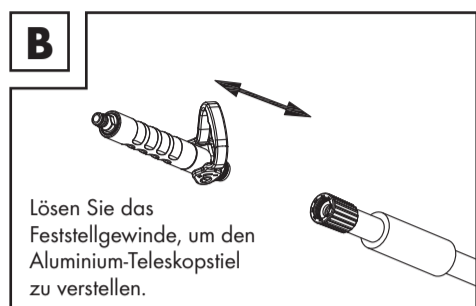

Teil	Reinigung
Harter Schrubber-Aufsatz	Große Flächen (z. B. im Garten)
Weicher Besen-Aufsatz	Empfindliche Oberflächen (z. B. Holzwände)