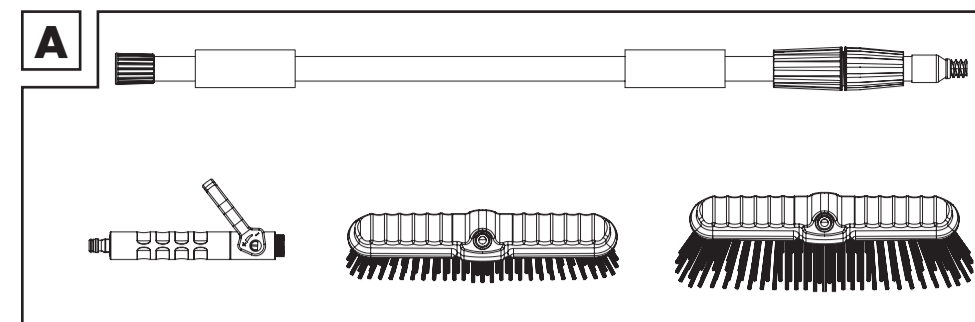

WASSERBESEN-SET

● **Einleitung**

Part	Cleaning
Hard scrubbing brush attachment	Larger areas (e.g. in the garden)
Soft broom attachment	Sensitive surfaces (e.g. wooden walls)