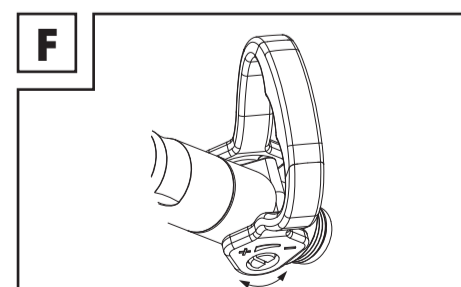

Upewnij się, że regulator przepływu wody znajduje się w pozycji - (rys. F). Kręcąc regulatorem przepływu wody między pozycjami + i - można regulować ilość wypływającej z węża wody.

FR/BE

FR/BE

NL/BE

NL/BE

PL