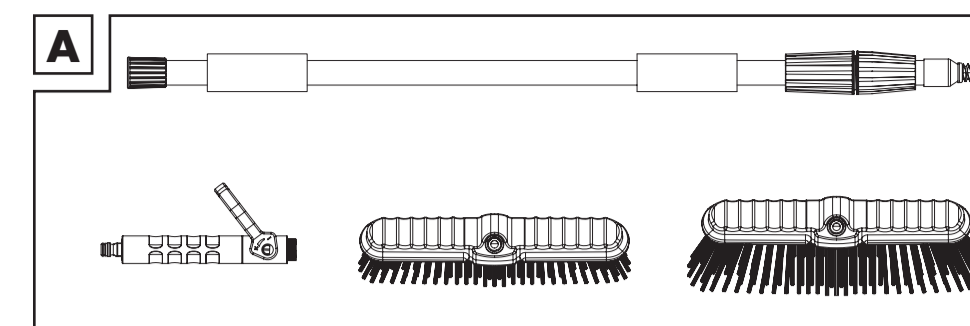

Part	Cleaning
Drsný nadstavec - zmeták	Velké plochy (např. v zahradě)
Jemný nadstavec - metla	Citlivé povrchy (např. stěny z dřeva)