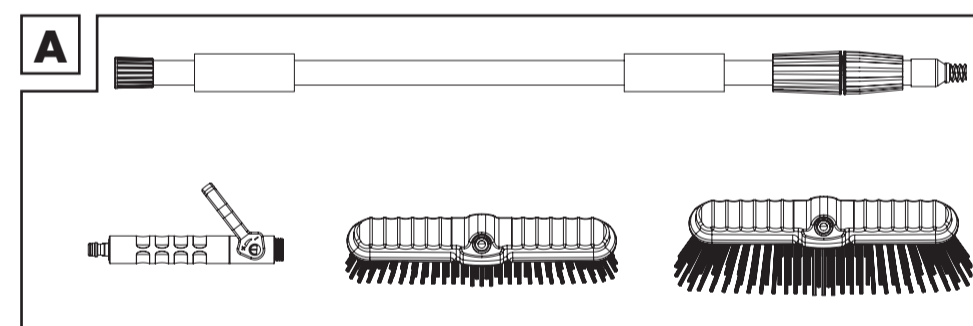

SET DE BALAI À EAU

● **Introduction**

Part	Cleaning
Hardrubberen schrobopzetstuk	Grote oppervlakken (bijv. in de tuin)
Zacht bezemopzetstuk	Gevoelige oppervlakken (bijv. houten wanden)