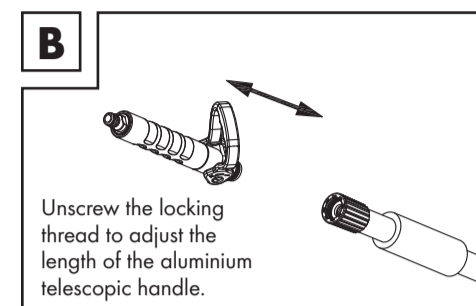

WASSERBESEN-SET

● **Einleitung**

Part	Cleaning
Hard scrubbing brush attachment	Larger areas (e.g. in the garden)
Soft broom attachment	Sensitive surfaces (e.g. wooden walls)