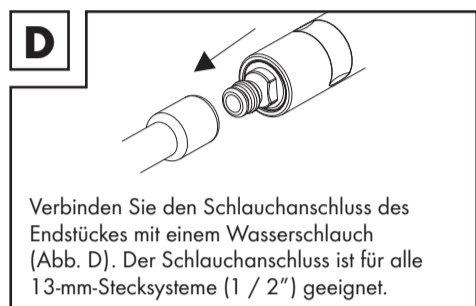

Teil	Reinigung
Harter Schrubber-Aufsatz	Große Flächen (z. B. im Garten)
Weicher Besen-Aufsatz	Empfindliche Oberflächen (z. B. Holzwände)