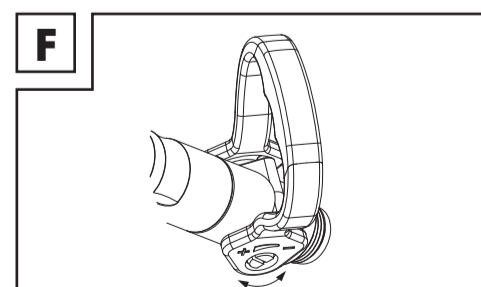

Assurez-vous que le régulateur de débit d'eau est sur la position - (ill. F). Vous pouvez régler la quantité d'eau sortant du tuyau en tournant le régulateur de débit d'eau entre les positions + et -.