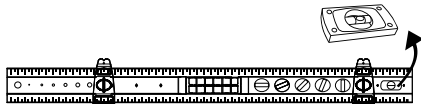

/// PARKSIDE®

- **Service**
 - (GB) **Service Great Britain**
Tel.: 08000569216
E-Mail: owim@lidl.co.uk
 - (IE) **Service Ireland**
Tel.: 1800 200736
 - (NI) **Service Northern Ireland**
Tel.: 0800 0927852
E-Mail: owim@lidl.ie
- **Service**
 - (DK) **Service Danmark**
Tel.: 80253972
E-Mail: owim@lidl.dk