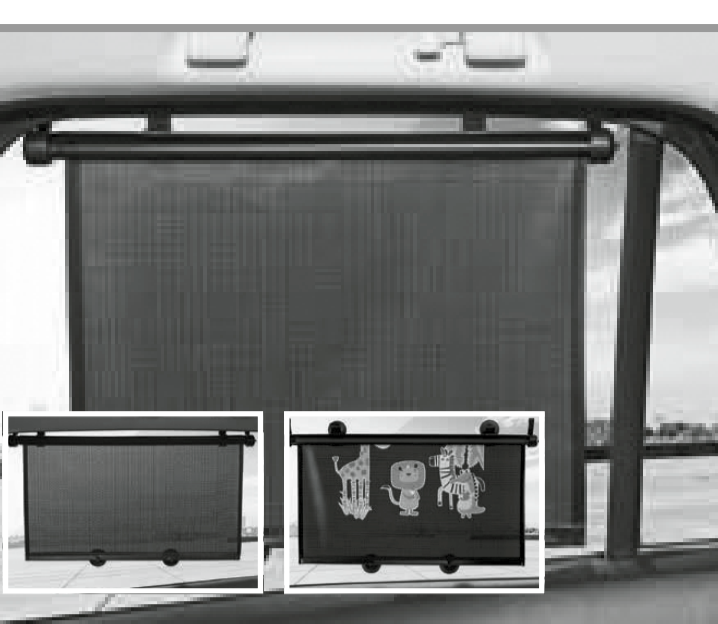

ULTIMATE SPEED

SONNENSCHUTZROLLOS / ROLLER SUNSHADES / RIDEAUX PARE-SOLEIL ENROULEURS

 (DE)	 (AT)	 (CH)
SONNENSCHUTZROLLOS Montage, Bedienungs- und Sicherheitshinweise	 (GB)	 (IE)
 (FR)	 (BE)	 (NL)
RIDEAUX PARE-SOLEIL ENROULEURS Instructions de montage, d'utilisation et consignes de sécurité	 (PL)	 (CZ)
 (SK)	 (ES)	 (DK)
ROLETY PRZECIWSŁONECZNA Wskazówki montażu, obsługi i bezpieczeństwa	 (FR)	 (BE)
 (PL)	ROLETY PRZECIWSŁONECZNA Pokyny k montáži, obsluze a bezpečnosti pokynů	 (CZ)
 (SK)	 (ES)	 (DK)
ROLETY PROTI SLNKU Pokyny pre montáž, obsluhu a bezpečnosť pokyny	 (FR)	 (BE)
 (DK)	RULLEGARDINER TIL BILEN Monterings-, betjenings- og sikkerhedshenvisninger	 (NL)

IAN 351558_2007	 (OS)

You can return a defective product to us free of charge to the service address that will be provided to you. Ensure that you enclose the proof of purchase (fill receipt) and information about what the defect is and when it occurred.

 (GB)	 (IE)
Service Great Britain Tel.: 08000569216 E-Mail: owim@lidl.co.uk	 (FR)
 (BE)	 (NL)
 (PL)	 (CZ)
 (SK)	 (ES)
 (DK)	 (DK)

Service Ireland
Tel.: 1800 200736
E-Mail: owim@lidl.ie

 (FR)	 (BE)
Rideaux pare-soleil enrouleurs	 (NL)
 (PL)	 (CZ)
 (SK)	 (ES)
 (DK)	 (DK)

 (DE)	 (AT)	 (CH)
SONNENSCHUTZROLLOS Montage, Bedienungs- und Sicherheitshinweise	 (GB)	 (IE)
 (FR)	 (BE)	 (NL)
RIDEAUX PARE-SOLEIL ENROULEURS Instructions de montage, d'utilisation et consignes de sécurité	 (PL)	 (CZ)
 (SK)	 (ES)	 (DK)
ROLETY PRZECIWSŁONECZNA Wskazówki montażu, obsługi i bezpieczeństwa	 (FR)	 (BE)
 (PL)	ROLETY PRZECIWSŁONECZNA Pokyny k montáži, obsluze a bezpečnosti pokynů	 (CZ)
 (SK)	 (ES)	 (DK)
ROLETY PROTI SLNKU Pokyny pre montáž, obsluhu a bezpečnosť pokyny	 (FR)	 (BE)
 (DK)	RULLEGARDINER TIL BILEN Monterings-, betjenings- og sikkerhedshenvisninger	 (NL)

Remarques concernant les ventouses :

- La surface de fixation doit être lisse, et exempte de poussières, graisses et calcaire. Seule cette mesure vous garantit de

 (DE)	 (AT)	 (CH)
Sonnenschutzrollos	 (GB)	 (IE)
 (FR)	 (BE)	 (NL)
RIDEAUX PARE-SOLEIL ENROULEURS Instructions de montage, d'utilisation et consignes de sécurité	 (PL)	 (CZ)
 (SK)	 (ES)	 (DK)
ROLETY PRZECIWSŁONECZNA Wskazówki montażu, obsługi i bezpieczeństwa	 (FR)	 (BE)
 (PL)	ROLETY PRZECIWSŁONECZNA Pokyny k montáži, obsluze a bezpečnosti pokynů	 (CZ)
 (SK)	 (ES)	 (DK)
ROLETY PROTI SLNKU Pokyny pre montáž, obsluhu a bezpečnosť pokyny	 (FR)	 (BE)
 (DK)	RULLEGARDINER TIL BILEN Monterings-, betjenings- og sikkerhedshenvisninger	 (NL)

 (DE)	 (AT)	 (CH)
Sonnenschutzrollos	 (GB)	 (IE)
 (FR)	 (BE)	 (NL)
RIDEAUX PARE-SOLEIL ENROULEURS Instructions de montage, d'utilisation et consignes de sécurité	 (PL)	 (CZ)
 (SK)	 (ES)	 (DK)
ROLETY PRZECIWSŁONECZNA Wskazówki montażu, obsługi i bezpieczeństwa	 (FR)	 (BE)
 (PL)	ROLETY PRZECIWSŁONECZNA Pokyny k montáži, obsluze a bezpečnosti pokynů	 (CZ)
 (SK)	 (ES)	 (DK)
ROLETY PROTI SLNKU Pokyny pre montáž, obsluhu a bezpečnosť pokyny	 (FR)	 (BE)
 (DK)	RULLEGARDINER TIL BILEN Monterings-, betjenings- og sikkerhedshenvisninger	 (NL)