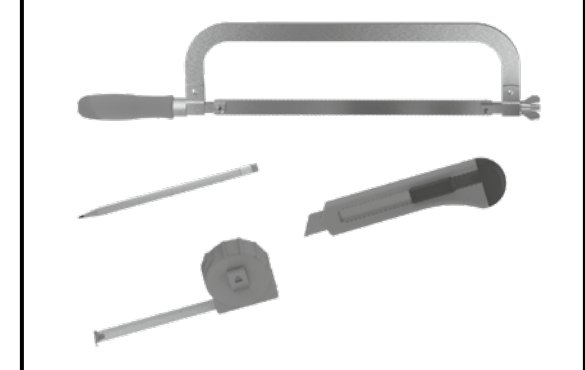

03 Inhalt 03 Contenu 03 Inhoud 03 Contents
04 Obšah 04 Contenido 04 Conteúdo
05 Tartalom 05 Vsebina 05 Obsah 05 Sadržaj
06 Περιεχόμενα 06 Treść 06 Sadržaj
07 Inhoud