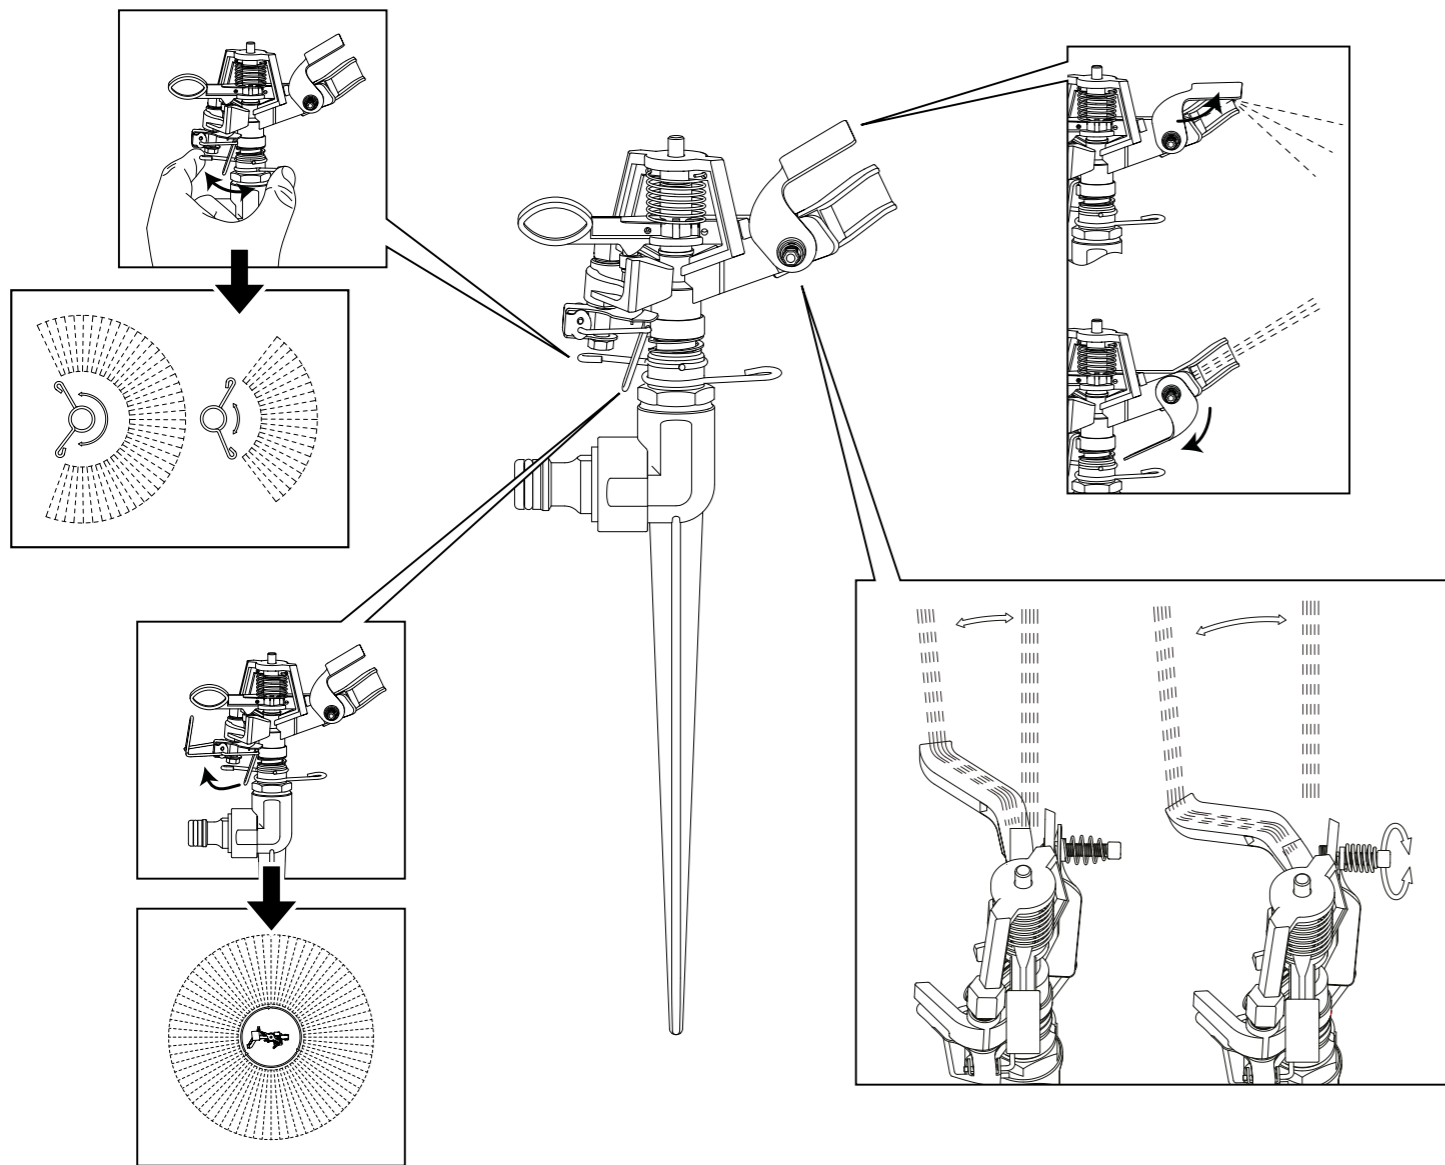

Impulsregner

● Einleitung

Wir beglückwünschen Sie zum Kauf Ihres neuen Produkts. Sie haben sich damit für ein hochwertiges Produkt entschieden. Machen Sie sich vor der ersten Inbetriebnahme mit dem Produkt vertraut. Lesen Sie hierzu aufmerksam die nachfolgende Bedienungsanleitung und die Sicherheitshinweise. Benutzen Sie das Produkt nur wie beschrieben und für die angegebenen Einsatzbereiche. Bewahren Sie diese Anleitung an einem sicheren Ort auf. Händigen Sie alle Unterlagen bei Weitergabe des Produktes an Dritte mit aus.

● Bestimmungsgemäße Verwendung

Dieses Produkt ist für die Bewässerung von Garten- und Terrassenanlagen geeignet. Das Produkt ist nicht für den gewerblichen Einsatz bestimmt.

● Technische Daten

Max. Betriebsdruck: 4 bar
Größe des Verbindungsstücks: ca. $\varnothing$ 16 mm
Gewinde des Verbindungsstücks: G $\frac{3}{4}$ " (26,5 mm)

⚠ Sicherheitshinweise

Machen Sie sich vor der Montage des Produkts mit allen Bedien- und Sicherheitshinweisen vertraut. Händigen Sie alle Unterlagen bei Weitergabe des Produkts an Dritte mit aus.

⚠ VORSICHT! VERLETZUNGSGEFAHR! Stellen Sie sicher, dass alle Teile unbeschädigt und sachgerecht montiert sind. Bei unsachgemäßer Montage besteht Verletzungsgefahr. Beschädigte Teile können die Sicherheit und Funktion beeinflussen.

⚠ WARNUNG! Fetten oder ölen Sie die Sprühdüse nicht ein, da sonst die Düse verstopft werden könnte.

■ Nur für die Bewässerung mit kaltem Wasser geeignet.

⚠ VORSICHT! Wasserstrahl nicht auf elektrische Einrichtungen richten!

⚠ VORSICHT! Wasserstrahl nicht auf Personen oder Tiere richten!

■ **⚠ VORSICHT! KEIN TRINKWASSER!** Trinken Sie nie Wasser, das durch dieses Produkt geflossen ist.

■ Drehen Sie nach jedem Gebrauch den Wasserhahn zu.

■ Stellen Sie sicher, dass der Erdspiß fest im Boden verankert ist.

■ Nur für den Außenbereich geeignet.

■ Nehmen Sie das Gerät nicht in Betrieb, wenn es beschädigt ist.

● Reinigung und Pflege

□ Verwenden Sie zur Reinigung ein leicht angefeuchtetes, fusselfreies Tuch.

● Konformitätserklärung

Wir, OWIM GmbH & Co. KG, Stiftsbergstraße 1, DE-74167 Neckarsulm, DEUTSCHLAND, erklären in alleiniger Verantwortung, dass das Produkt: Impulsregner, Modell-Nr.: HG03453B, Version: 11 / 2018, auf das sich diese Erklärung bezieht, mit den Normen/normativen Dokumenten der 2006/42/EG übereinstimmt.

Tobias Koenig
Bereichsleiter
Neckarsulm, 12 Dez 2018

Die komplette Konformitätserklärung finden Sie unter:
www.owim.com

Arroseur canon

● Introduction