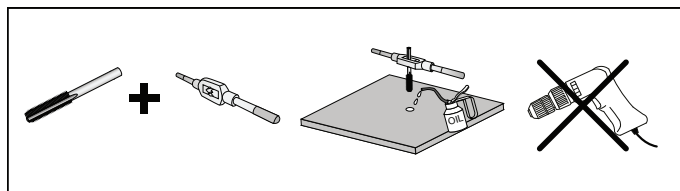

≤ min⁻¹
Ø 2.5	3100
Ø 3.3	2400
Ø 4.2	1900
Ø 5	1500
Ø 6.8	1170
Ø 8.5	930
Ø 10.2	750

DE AT CH

Materialhärte:

≤ HRC20