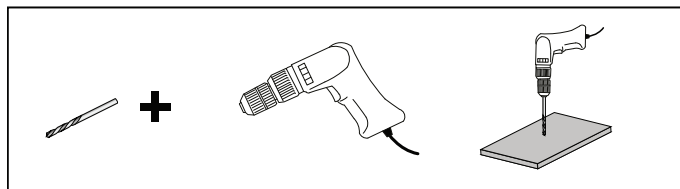

## Bohrer- und Gewindebohrer-Set/// PBSS 15 A1

Kurzanleitung

	≤ min <sup>-1</sup>
Ø 2.5	3100
Ø 3.3	2400
Ø 4.2	1900
Ø 5	1500
Ø 6.8	1170
Ø 8.5	930
Ø 10.2	750

DE AT CH

Materialhärte:

≤ HRC20

**BOHRER- UND****GEWINDEBOHRER-SET///****PBSS 15 A1**

**● Gebrauch**

- Setzen Sie den eingespannten Gewindebohrer auf das Kernloch auf. Achten Sie darauf, dass der Gewindebohrer genau senkrecht steht.
- Drehen Sie das Windeisen langsam mit gleichmäßigem Druck im Uhrzeigersinn.  
**HINWEIS:** Fügen Sie während des Gebrauchs Öl zu.
- Drehen Sie gegebenenfalls kurz rückwärts, um den entstehenden Span zu brechen.