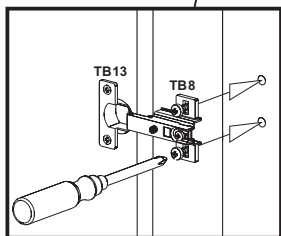

B

C

D

F

4 x AK3

4 x GL25

2,7x20
4 x SR2**1****2**

FMD Möbel GmbH
Heidländer Weg 68
D-49201 Dissen a.T.W.
@ service@fmd-moebel.de
+49 5421 9448-44