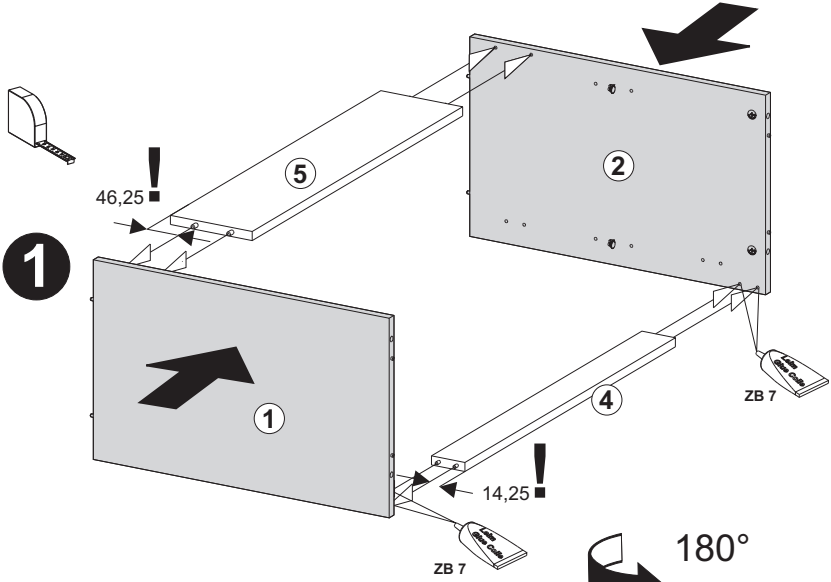

B

C

D

F

4 x AK3

4 x GL25

2,7x20
4 x SR2**1****2**

FMD Möbel GmbH
Heidländer Weg 68
D-49201 Dissen a.T.W.
@ service@fmd-moebel.de
+49 5421 9448-44