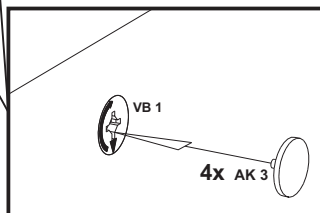

B

C

D

F

4 x AK3

4 x GL25

2,7x20
4 x SR2**1****2**

FMD Möbel GmbH
Heidländer Weg 68
D-49201 Dissen a.T.W.
@ service@fmd-moebel.de
+49 5421 9448-44