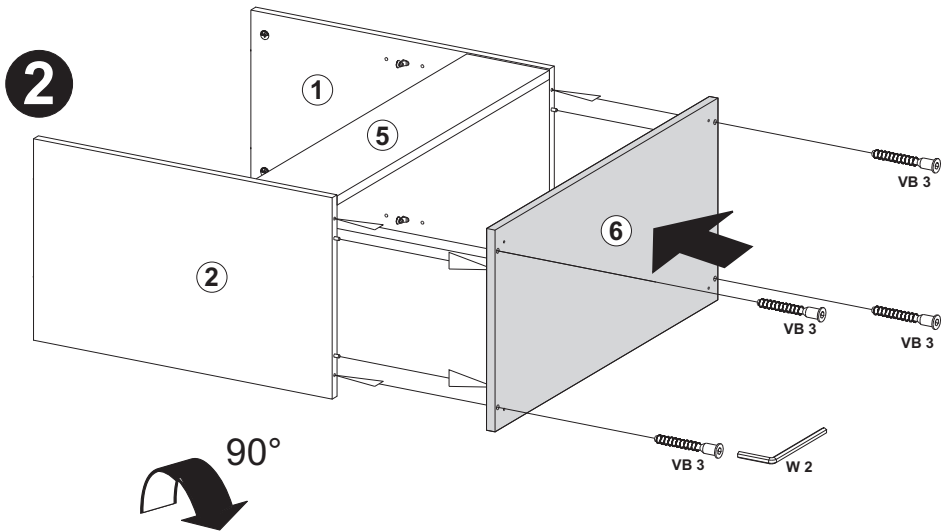

B

C

D

F

4 x AK3

4 x GL25

2,7x20
4 x SR2**1****2**

FMD Möbel GmbH
Heidländer Weg 68
D-49201 Dissen a.T.W.
@ service@fmd-moebel.de
+49 5421 9448-44