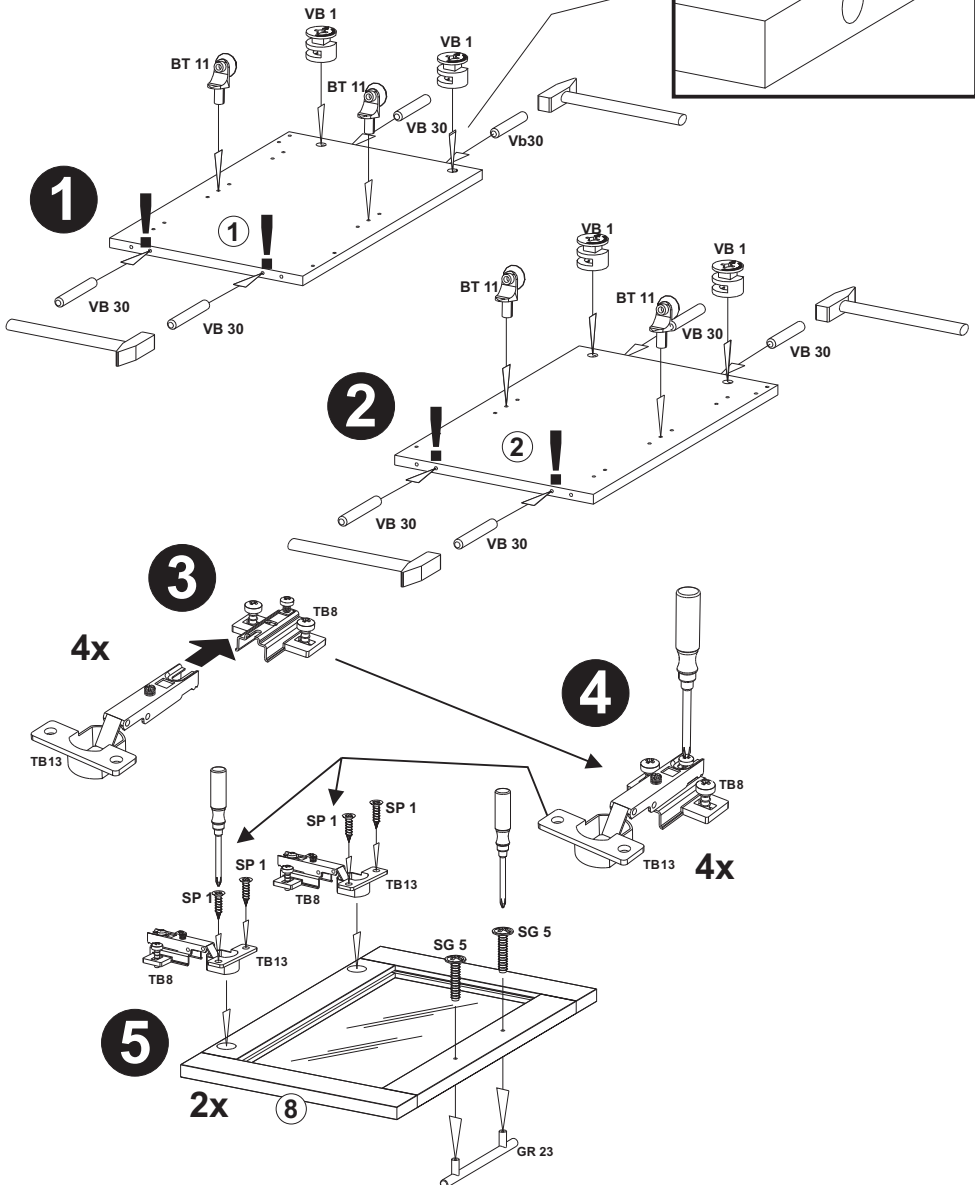

B

C

D

F

4 x AK3

4 x GL25

2,7x20
4 x SR2**1****2**

FMD Möbel GmbH
Heidländer Weg 68
D-49201 Dissen a.T.W.
@ service@fmd-moebel.de
+49 5421 9448-44