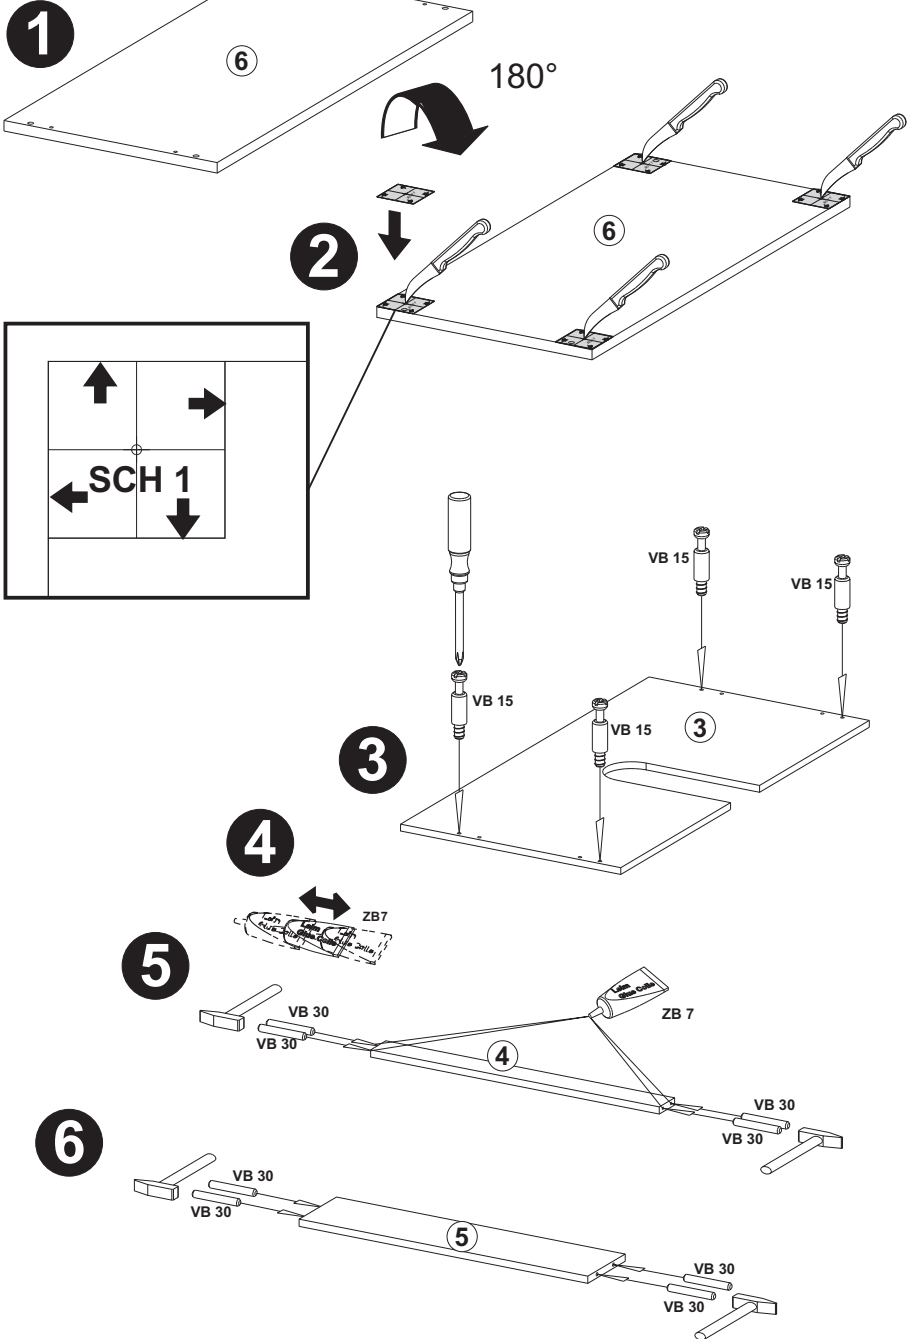

B

C

D

F

4 x AK3

4 x GL25

2,7x20
4 x SR2**1****2**

FMD Möbel GmbH
Heidländer Weg 68
D-49201 Dissen a.T.W.
@ service@fmd-moebel.de
+49 5421 9448-44