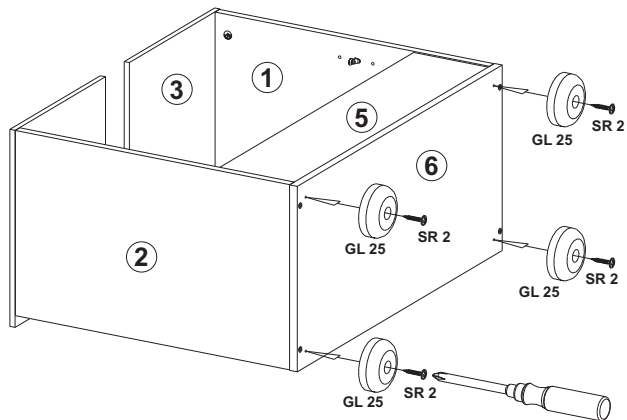

B

C

D

F

4 x AK3

4 x GL25

2,7x20
4 x SR2**1****2**

FMD Möbel GmbH
Heidländer Weg 68
D-49201 Dissen a.T.W.
@ service@fmd-moebel.de
+49 5421 9448-44