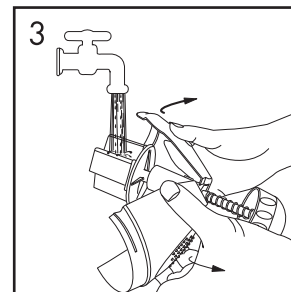

ERNESTO®

IAN 280099
OWIM GmbH & Co. KG
Stiftsbergstraße 1
D-74167 Neckarsulm
Model No.:
HG00015A / HG00015B
Version: 09/2016