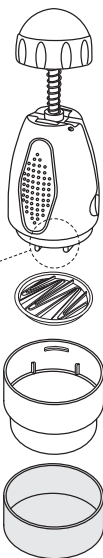

ERNESTO®

IAN 280099
OWIM GmbH & Co. KG
Stiftsbergstraße 1
D-74167 Neckarsulm
Model No.:
HG00015A / HG00015B
Version: 09/2016