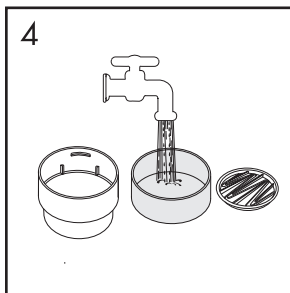

ERNESTO®

IAN 280099
OWIM GmbH & Co. KG
Stiftsbergstraße 1
D-74167 Neckarsulm
Model No.:
HG00015A / HG00015B
Version: 09/2016