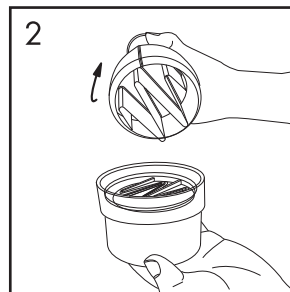

ERNESTO®

IAN 280099
OWIM GmbH & Co. KG
Stiftsbergstraße 1
D-74167 Neckarsulm
Model No.:
HG00015A / HG00015B
Version: 09/2016