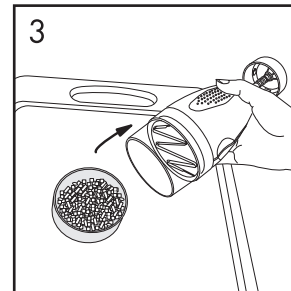

ERNESTO®

IAN 280099
OWIM GmbH & Co. KG
Stiftsbergstraße 1
D-74167 Neckarsulm
Model No.:
HG00015A / HG00015B
Version: 09/2016