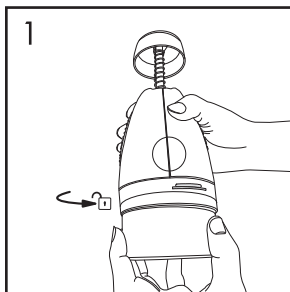

ERNESTO®

IAN 280099
OWIM GmbH & Co. KG
Stiftsbergstraße 1
D-74167 Neckarsulm
Model No.:
HG00015A / HG00015B
Version: 09/2016