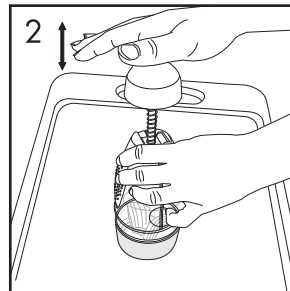

ERNESTO®

IAN 280099
OWIM GmbH & Co. KG
Stiftsbergstraße 1
D-74167 Neckarsulm
Model No.:
HG00015A / HG00015B
Version: 09/2016