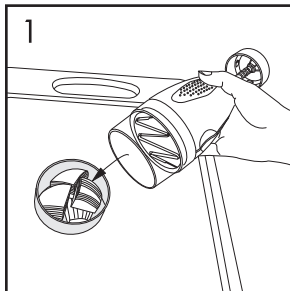

ERNESTO®

IAN 280099
OWIM GmbH & Co. KG
Stiftsbergstraße 1
D-74167 Neckarsulm
Model No.:
HG00015A / HG00015B
Version: 09/2016