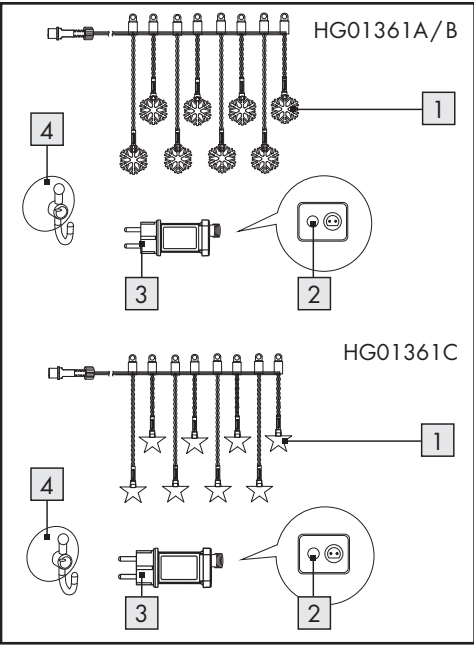

GB IE NI	GB IE NI

product completely, the power adapter has to be unplugged from the power socket.

- **Cleaning and care**
- **CAUTION! RISK OF ELECTRIC SHOCK!** First remove the mains adapter [3] from the socket.
- **CAUTION! RISK OF ELECTRIC SHOCK!** For reasons of electrical safety the product must never be cleaned with water or other liquids or immersed in water.
- Do not use any solvents, petrol or similar items. This would damage the product.
- Only a dry, lint-free cloth should be used for cleaning.

- **Disposal**
- The packaging is made entirely of recyclable materials, which you may dispose of at local recycling facilities.

- **Warranty**
- The product has been manufactured to strict quality

GB IE NI	GB IE NI

Sikkerhedsoplysninger

FØR DU BRUGER DETTE PRODUKT, BEDES DU GØRE DIG BEKENDT MED ALLE SIKKERHEDSOPLYSNINGER OG INSTRUKTIONER OM BRUGEN. NÅR DU OVERLEVERER DETTE PRODUKT TIL ANDRE, SKAL DU OGSÅ INKLUDERE ALLE DOKUMENTERNE.

DK	DK

CE IP44

DK	DK

Sikkerhedsoplysninger

- Assurez-vous que le produit est installé exclusivement par des personnes qui en possèdent l'expérience ou la qualification.
- **ATTENTION ! RISQUE DE SURCHAUFFE !** N'utilisez pas le produit lorsqu'il se trouve dans son emballage.
- Ne tirez pas sur le câble de la guirlande et assurez-vous qu'il est correctement installé afin que personne ne marche ou ne trébuché dessus.
- Le produit peut être utilisé sur toutes les surfaces officiellement classées comme étant d« inflammabilité normale ».
- Ne fixez aucun autre objet sur le produit.
- **Évitez tout danger de mort par électrocution !**
- Avant toute utilisation, assurez-vous que la tension secteur disponible est la même que la tension de fonctionnement requise pour le produit (220-240V~).
- Avant de brancher le produit à la prise de courant, vérifiez toujours l'état du produit et

FR BE	FR BE

GB IE NI	GB IE NI

GB IE NI	GB IE NI

List of pictograms used

- **Proper use**
- This product is suitable for use indoors and outdoors. This product is intended for use in private, domestic environment only and not for commercial purposes.
- **Description of parts and features**
- 1 LED light chain
- 2 Timer button
- 3 Mains adapter
- 4 Suction cup

- **Included items**
- 1 LED light chain
- 1 Mains adapter
- 8 Suction cups
- 1 Operating instructions

- **Technical data**
- **LED light chain + Mains adapter:**
- Total power consumption: approx. 1.1 W
- **LED light chain:**
- Operating voltage: 3.2V===
- For model A-C: 8 LED x 3 V===, 20mA
- LED:

GB IE NI	GB IE NI

Proper use

- **Description of parts and features**
- 1 LED light chain
- 2 Timer button
- 3 Mains adapter
- 4 Suction cup

- **Included items**
- 1 LED light chain
- 1 Mains adapter
- 8 Suction cups
- 1 Operating instructions

- **Technical data**
- **LED light chain + Mains adapter:**
- Total power consumption: approx. 1.1 W
- **LED light chain:**
- Operating voltage: 3.2V===
- For model A-C: 8 LED x 3 V===, 20mA
- LED:

GB IE NI	GB IE NI

GB IE NI	GB IE NI

FR BE	FR BE

FR BE	FR BE

Proper use