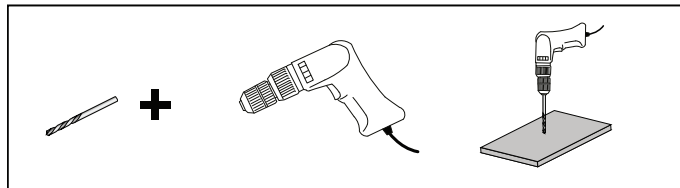

**Bohrer- und Gewindebohrer-Set///
PBSS 15 A1**

DE AT CH

**Bohrer- und
Gewindebohrer-Set///
PBSS 15 A1**

Gebrauchsanleitung

	$\leq \text{min}^{-1}$
Ø 2.5	3100
Ø 3.3	2400
Ø 4.2	1900
Ø 5	1500
Ø 6.8	1170
Ø 8.5	930
Ø 10.2	750

● **Gebrauch**

- Setzen Sie den eingespannten Gewindebohrer auf das Kernloch auf. Achten Sie darauf, dass der Gewindebohrer genau senkrecht steht.
 - Drehen Sie das Windeisen langsam mit gleichmäßigem Druck im Uhrzeigersinn.
- HINWEIS:** Fügen Sie während des Gebrauchs Öl zu.
 - Drehen Sie gegebenenfalls kurz rückwärts, um den entstehenden Span zu brechen.