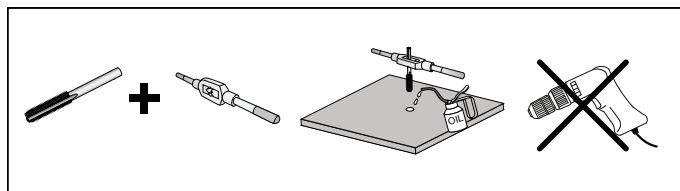

**Bohrer- und Gewindebohrer-Set///
PBSS 15 A1**

DE AT CH

**Bohrer- und
Gewindebohrer-Set///
PBSS 15 A1**

Gebrauchsanleitung

	$\leq \text{min}^{-1}$
Ø 2.5	3100
Ø 3.3	2400
Ø 4.2	1900
Ø 5	1500
Ø 6.8	1170
Ø 8.5	930
Ø 10.2	750

DE AT CH

Materialhärte:

$\leq \text{HRC}20$

BOHRER- UND GEWINDEBOHRER- SET///PBSS 15 A1

ACHTUNG!
**VOR GEBRAUCH DIE
 BEDIENUNGSANLEITUNG
 LESEN!**
**BEDIENUNGSANLEITUNG
 SORGFÄLTIG AUFBEWAHREN!**
**DIESER ARTIKEL IST KEIN
 SPIELZEUG!**
**NICHT IN DIE HÄNDE VON
 KINDERN KOMMEN LASSEN.**

● **Gebrauch**

- Setzen Sie den eingespannten Gewindebohrer auf das Kernloch auf. Achten Sie darauf, dass der Gewindebohrer genau senkrecht steht.
 - Drehen Sie das Windeisen langsam mit gleichmäßigem Druck im Uhrzeigersinn.
- HINWEIS:** Fügen Sie während des Gebrauchs Öl zu.
 - Drehen Sie gegebenenfalls kurz rückwärts, um den entstehenden Span zu brechen.