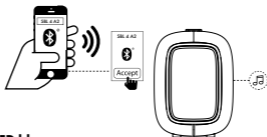

Indications de la LED bleue

	ARRÊT	Clignotant	Clignotement lent
	Le produit est éteint.	NA	Le produit est allumé.
	non connecté	Mode d'appairage	connecté