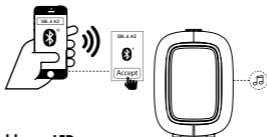

Darstellungen der blauen LED

	AUS	Blinken	Langsames Blinken
	Produkt ist ausgeschaltet.	NA	Produkt ist eingeschaltet.
	nicht verbunden	Pairing-Modus	verbunden