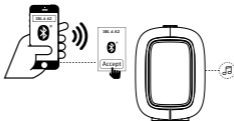

Spiegazioni del LED blu

	OFF	Lampeggiamento	Lampeggiamento lento
	Il prodotto è spento.	NA	Il prodotto è acceso.
	non connesso	Modalità di accoppiamento	connesso