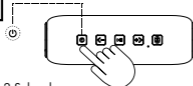

1

Akku-Ladeanzeige

Die Ladezeit für einen leeren Akku beträgt ca. 6,5 Stunden.

2

Für ca. 2 Sekunden gedrückt halten, um das Produkt einzuschalten.

3

Für ca. 2 Sekunden gedrückt halten, um den Pairing-Modus zu aktivieren.