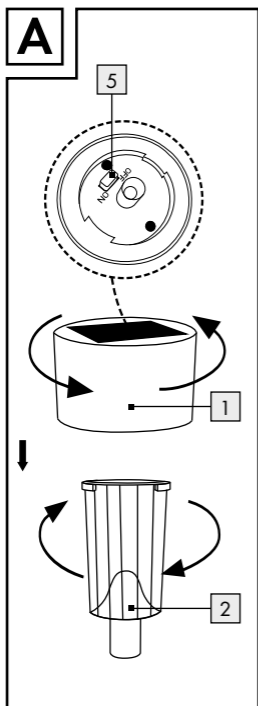

(IT)

LAMPADA LED

A ENERGIA SOLARE

Indicazioni per l'uso e per la sicurezza

IAN 446887_2307

(DE) (BE) (FR)
(PL) (CZ) (SK)

DE/AT/CH	Bedienungs- und Sicherheitshinweise	Seite	5
GB/IE	Operation and safety notes	Page	15
FR/BE	Instructions d'utilisation et consignes de sécurité	Page	24
NL/BE	Bedienings- en veiligheidsinstructies	Pagina	35
PL	Wskazówki dotyczące obsługi i bezpieczeństwa	Strona	44
CZ	Pokyny pro obsluhu a bezpečnostní pokyny	Strana	54
SK	Pokyny pre obsluhu a bezpečnostné pokyny	Strana	63
ES	Instrucciones de utilización y de seguridad	Página	72
DK	Brugs- og sikkerhedsanvisninger	Side	81
IT	Indicazioni per l'uso e per la sicurezza	Pagina	90
HU	Kezelési és biztonsági utalások	Oldal	99