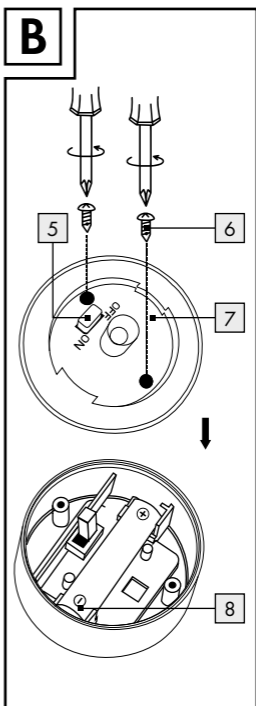

(IT)

LAMPADA LED

A ENERGIA SOLARE

Indicazioni per l'uso e per la sicurezza

IAN 446887_2307

(DE) (BE) (FR)
(PL) (CZ) (SK)

DE/AT/CH	Bedienungs- und Sicherheitshinweise	Seite	5
GB/IE	Operation and safety notes	Page	15
FR/BE	Instructions d'utilisation et consignes de sécurité	Page	24
NL/BE	Bedienings- en veiligheidsinstructies	Pagina	35
PL	Wskazówki dotyczące obsługi i bezpieczeństwa	Strona	44
CZ	Pokyny pro obsluhu a bezpečnostní pokyny	Strana	54
SK	Pokyny pre obsluhu a bezpečnostné pokyny	Strana	63
ES	Instrucciones de utilización y de seguridad	Página	72
DK	Brugs- og sikkerhedsanvisninger	Side	81
IT	Indicazioni per l'uso e per la sicurezza	Pagina	90
HU	Kezelési és biztonsági utalások	Oldal	99