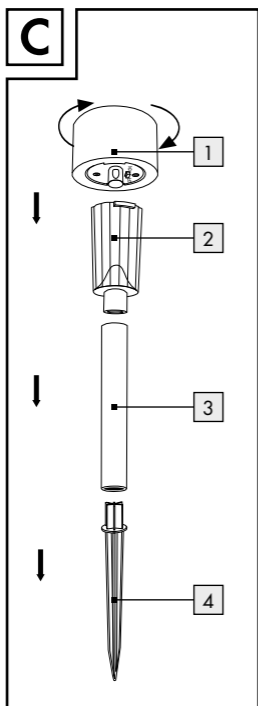

(IT)

LAMPADA LED

A ENERGIA SOLARE

Indicazioni per l'uso e per la sicurezza

IAN 446887_2307

(DE) (BE) (FR)
(PL) (CZ) (SK)

DE/AT/CH	Bedienungs- und Sicherheitshinweise	Seite	5
GB/IE	Operation and safety notes	Page	15
FR/BE	Instructions d'utilisation et consignes de sécurité	Page	24
NL/BE	Bedienings- en veiligheidsinstructies	Pagina	35
PL	Wskazówki dotyczące obsługi i bezpieczeństwa	Strona	44
CZ	Pokyny pro obsluhu a bezpečnostní pokyny	Strana	54
SK	Pokyny pre obsluhu a bezpečnostné pokyny	Strana	63
ES	Instrucciones de utilización y de seguridad	Página	72
DK	Brugs- og sikkerhedsanvisninger	Side	81
IT	Indicazioni per l'uso e per la sicurezza	Pagina	90
HU	Kezelési és biztonsági utalások	Oldal	99